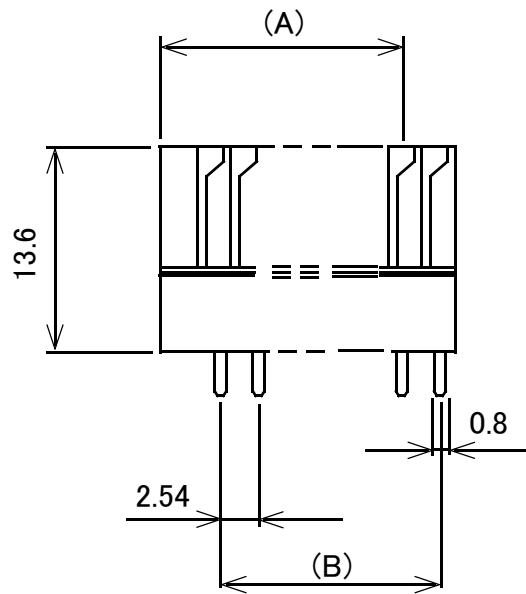

ターミナルブロック 2.54mm ワンタッチ式 緑 縦向き

型番	極数	(A)	(B)
GB-TBW-25LG-2P	2	7.5	2.54
GB-TBW-25LG-3P	3	10	5.08
GB-TBW-25LG-4P	4	12.6	7.62
GB-TBW-25LG-5P	5	15.1	10.16
GB-TBW-25LG-8P	8	22.6	17.78

単位: mm

概略の実測値です。

詳細については現物での確認をお願いします。

MODEL No.	GB-TBW-25LG-2P GB-TBW-25LG-3P GB-TBW-25LG-4P
	GB-TBW-25LG-5P GB-TBW-25LG-8P
DATE	2018,6,27