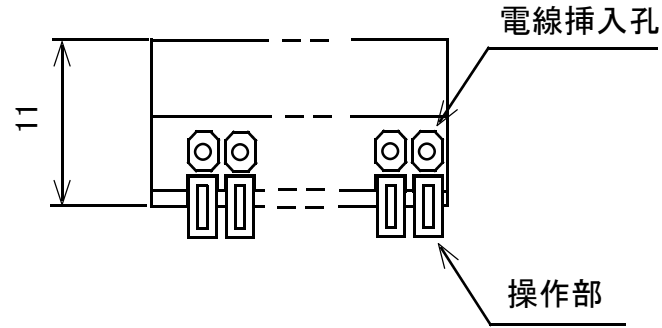

ターミナルブロック 2.54mm ワンタッチ式 緑 縦向き

型番	極数	(A)	(B)
GB-TBW-25LG-2P	2	7.5	2.54
GB-TBW-25LG-3P	3	10	5.08
GB-TBW-25LG-4P	4	12.6	7.62
GB-TBW-25LG-5P	5	15.1	10.16
GB-TBW-25LG-8P	8	22.6	17.78

単位: mm

概略の実測値です。

詳細については現物での確認をお願いします。

MODEL No.	GB-TBW-25LG-2P GB-TBW-25LG-3P GB-TBW-25LG-4P
	GB-TBW-25LG-5P GB-TBW-25LG-8P
DATE	2018,6,27