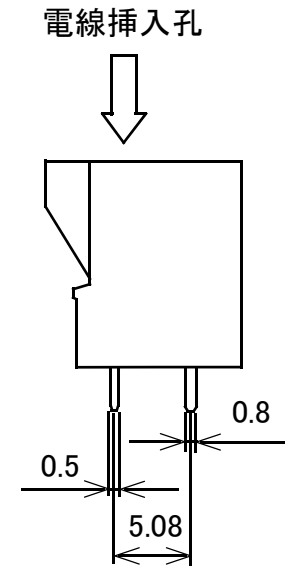

ターミナルブロック 2.54mm ワンタッチ式 緑 縦向き

型番	極数	(A)	(B)
GB-TBW-25LG-2P	2	7.5	2.54
GB-TBW-25LG-3P	3	10	5.08
GB-TBW-25LG-4P	4	12.6	7.62
GB-TBW-25LG-5P	5	15.1	10.16
GB-TBW-25LG-8P	8	22.6	17.78

単位: mm

概略の実測値です。

詳細については現物での確認をお願いします。

MODEL No.	GB-TBW-25LG-2P GB-TBW-25LG-3P GB-TBW-25LG-4P
	GB-TBW-25LG-5P GB-TBW-25LG-8P
DATE	2018,6,27