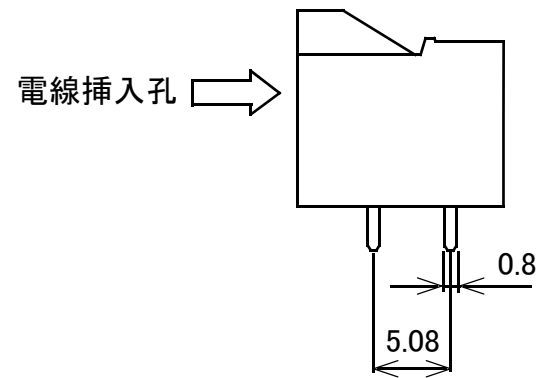

ターミナルブロック 2極2.54mm ワンタッチ式 緑 横向き

単位:mm

概略の実測値です。

詳細については現物での確認をお願いします。

MODEL No.

GB-TBW-25WG-2P

DATE

2018,6,27