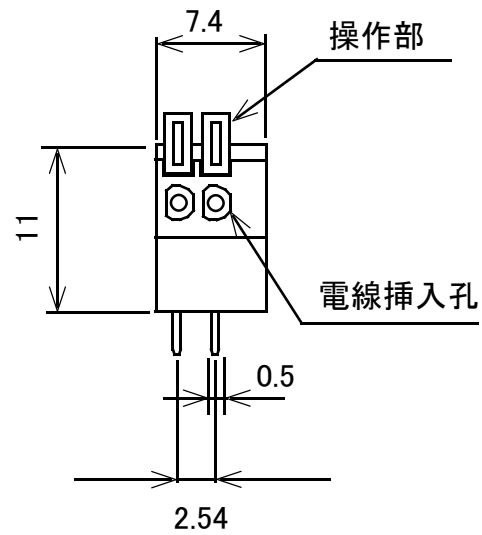

ターミナルブロック 2極2.54mm ワンタッチ式 緑 横向き

単位:mm

概略の実測値です。

詳細については現物での確認をお願いします。

MODEL No.

GB-TBW-25WG-2P

DATE

2018,6,27