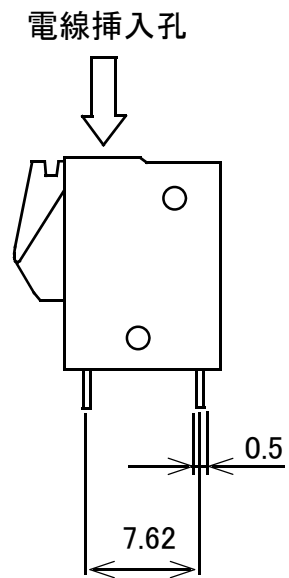

ターミナルブロック 2極5.08mm ワンタッチ式 緑 縦向き

単位:mm

概略の実測値です。

詳細については現物での確認をお願いします。

MODEL No.	GB-TBW-50LG-2P
DATE	2018,6,26