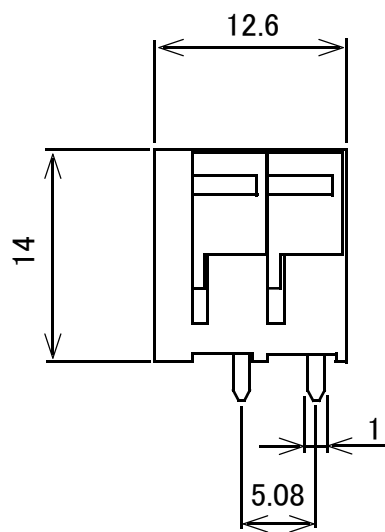

ターミナルブロック 2極5.08mm ワンタッチ式 緑 縦向き

単位:mm

概略の実測値です。

詳細については現物での確認をお願いします。

MODEL No.	GB-TBW-50LG-2P
DATE	2018,6,26