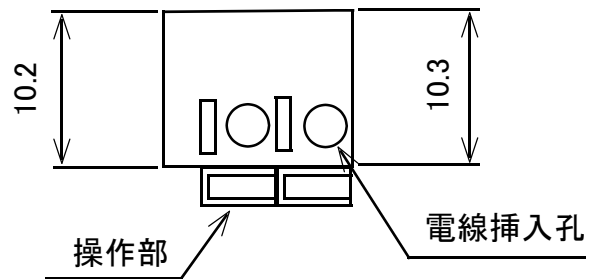

ターミナルブロック 2極5.08mm ワンタッチ式 緑 縦向き

単位:mm

概略の実測値です。

詳細については現物での確認をお願いします。

MODEL No.	GB-TBW-50LG-2P
DATE	2018,6,26