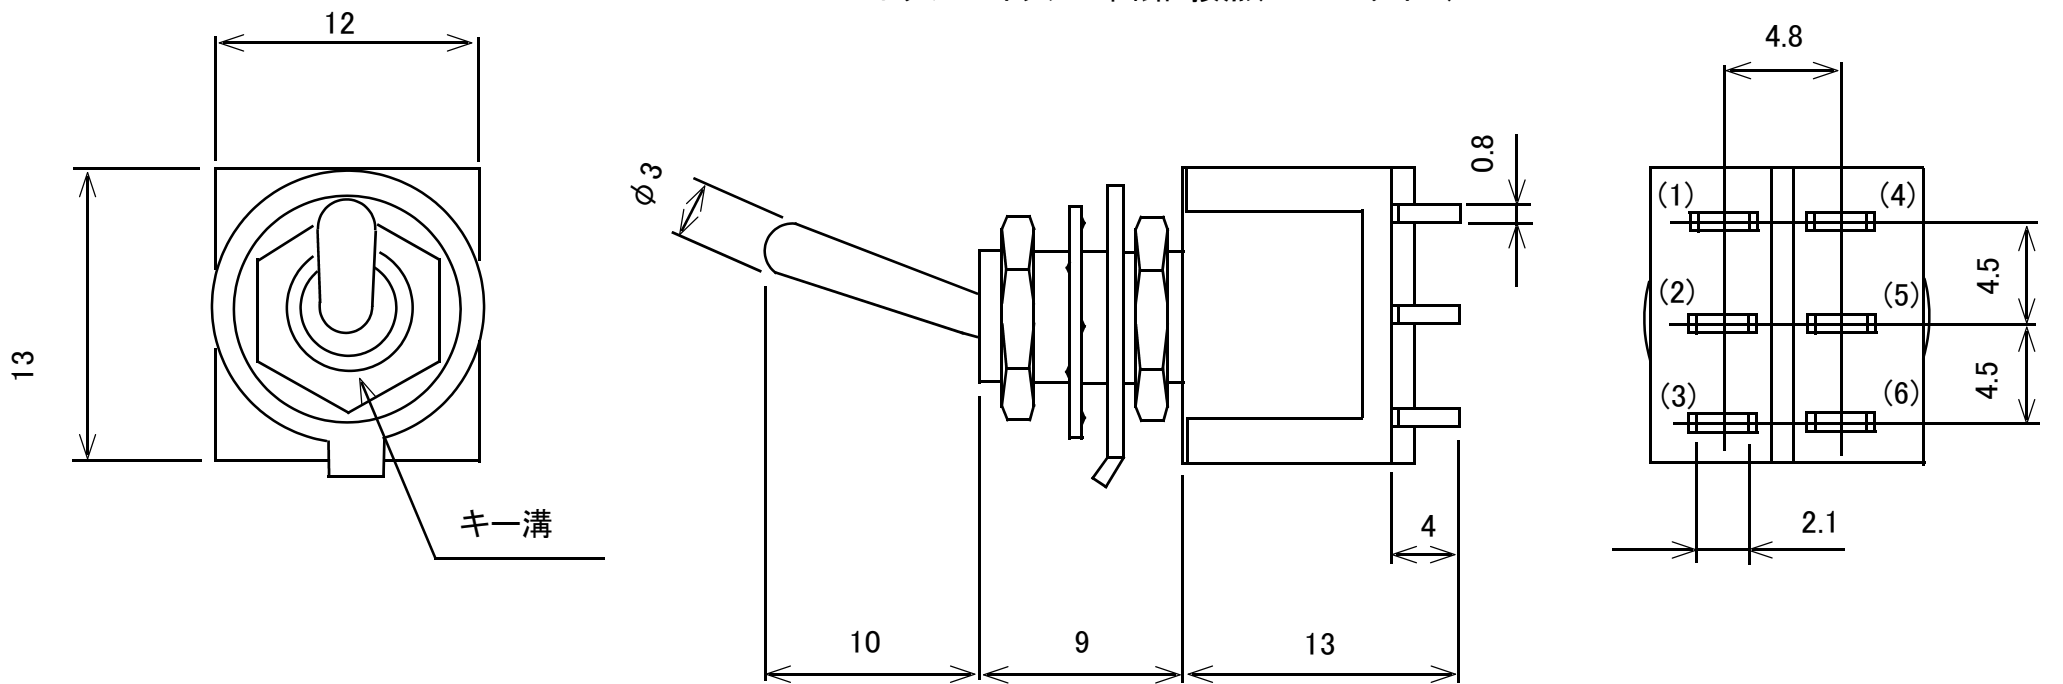

トグルスイッチ 2回路2接点(ON-ONタイプ)

端子形状 (はんだ端子)

概略の実測値です。

詳細については現物での確認をお願いします。

MODEL No.	GB-TSW-DPDT-NN-P
DATE	2018,6,11