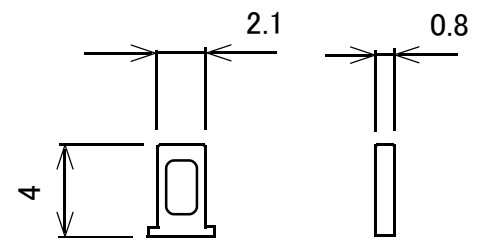

トグルスイッチ 2回路2接点(ON-ONタイプ)

端子形状 (はんだ端子)

概略の実測値です。

詳細については現物での確認をお願いします。

MODEL No.	GB-TSW-DPDT-NN-P
DATE	2018,6,11