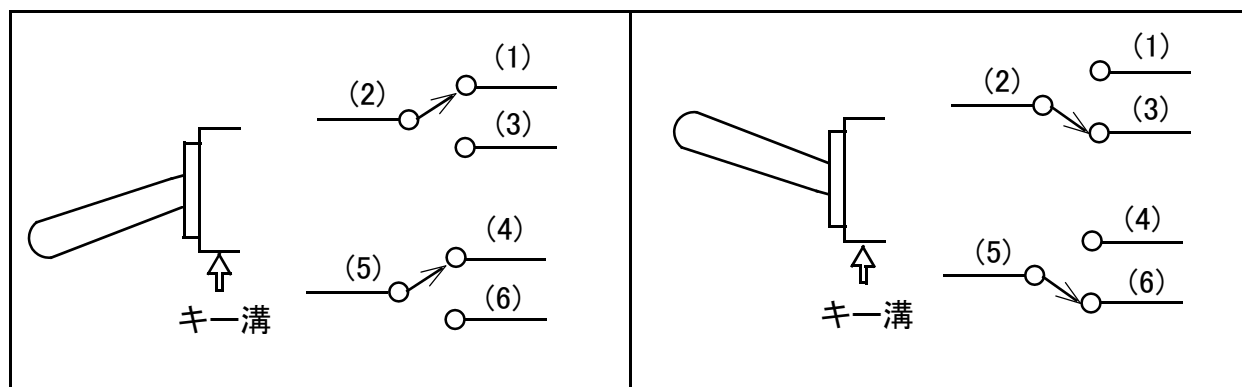

トグルスイッチ 2回路2接点(ON-ONタイプ)

端子形状 (はんだ端子)

概略の実測値です。

詳細については現物での確認をお願いします。

MODEL No.	GB-TSW-DPDT-NN-P
DATE	2018,6,11