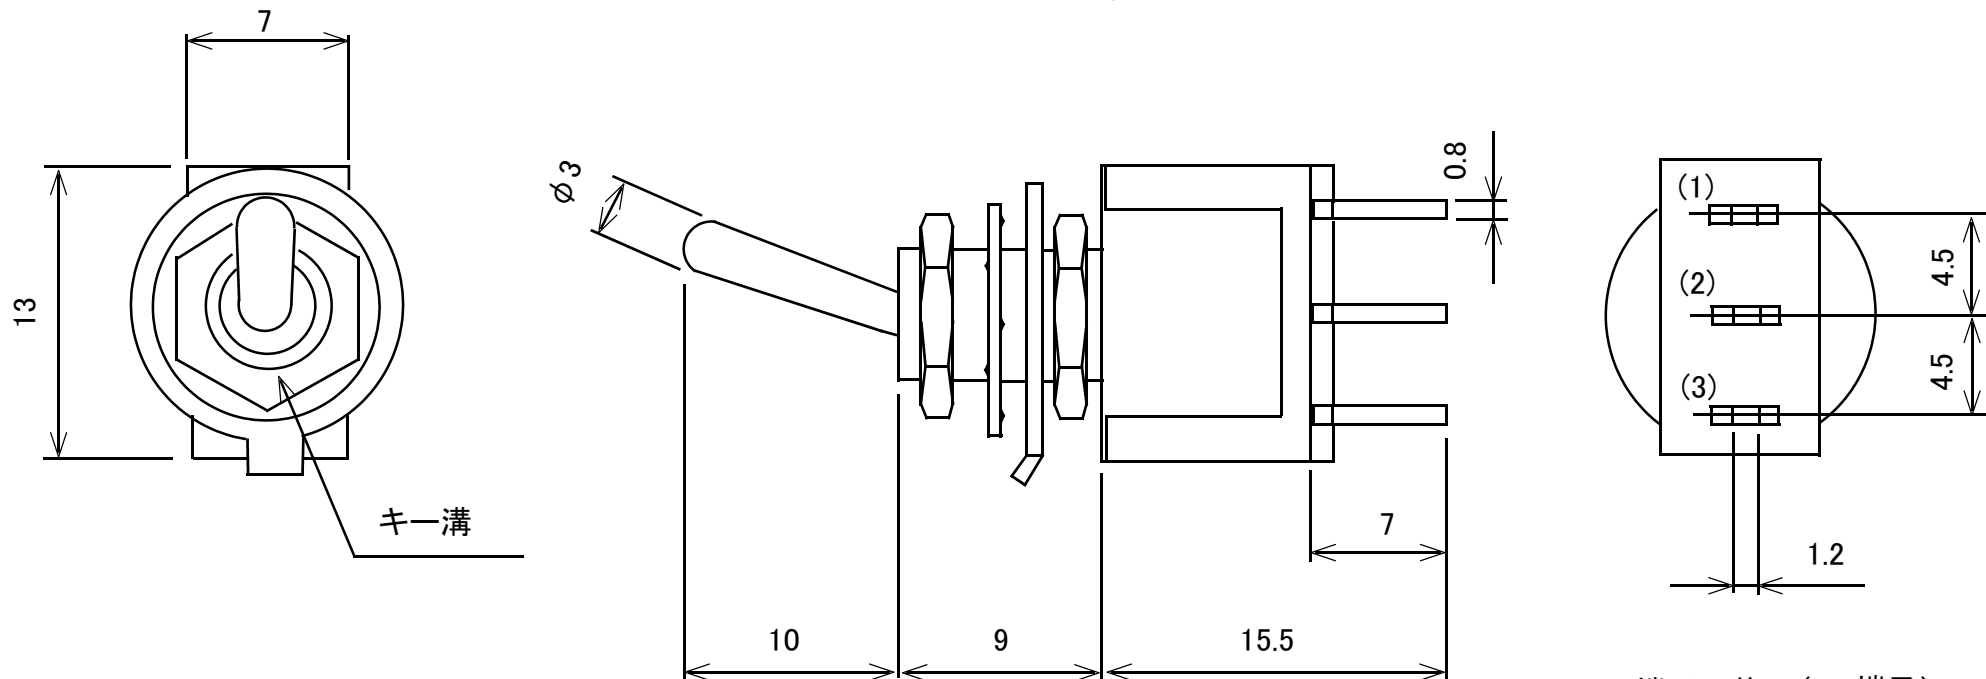

トグルスイッチ 1回路2接点(ON-ONタイプ)

端子形状 (PC端子)

概略の実測値です。

詳細については現物での確認をお願いします。

MODEL No.	GB-TSW-SPDT-NN-B
DATE	2018,6,12