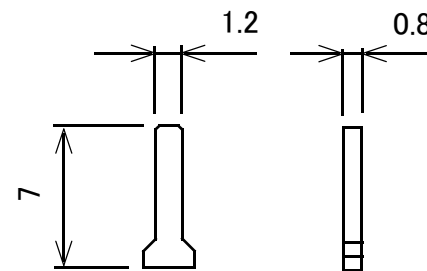

トグルスイッチ 1回路2接点(ON-ONタイプ)

端子形状 (PC端子)

概略の実測値です。

詳細については現物での確認をお願いします。

MODEL No.	GB-TSW-SPDT-NN-B
DATE	2018,6,12