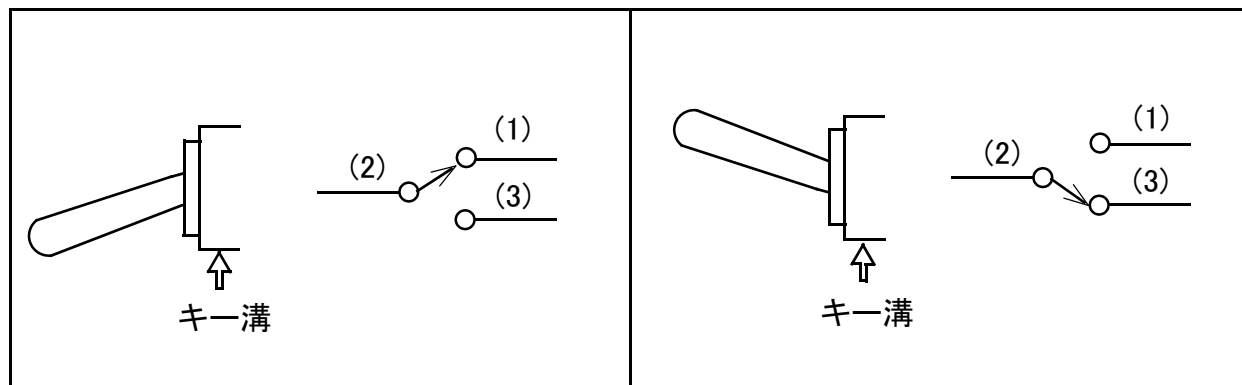

トグルスイッチ 1回路2接点(ON-ONタイプ)

端子形状 (PC端子)

概略の実測値です。

詳細については現物での確認をお願いします。

MODEL No.	GB-TSW-SPDT-NN-B
DATE	2018,6,12