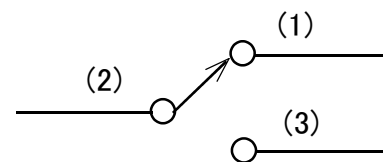

基板用トグルスイッチ 3P 固定金具付き

概略の実測値です。

詳細については現物での確認をお願いします。

MODEL No.	GB-TSW-SPDT-NN-BG
DATE	2018,6,6