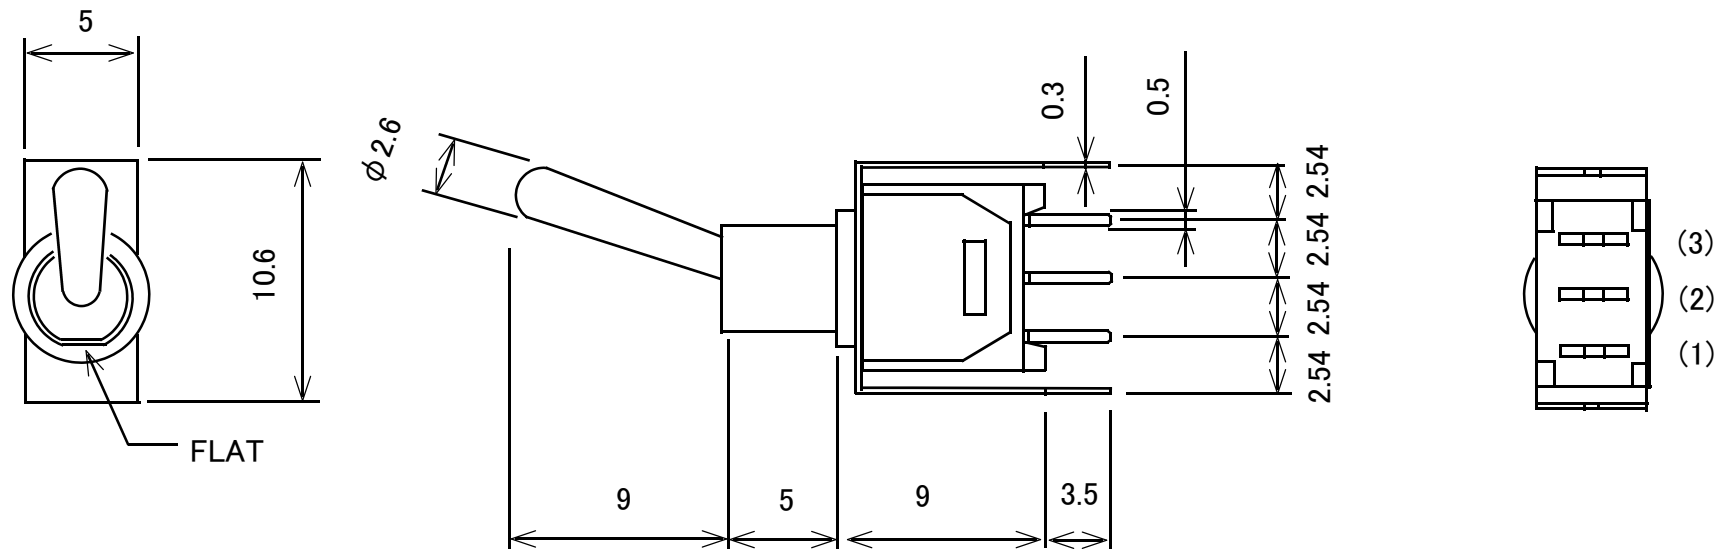

基板用トグルスイッチ 3P 固定金具付き

概略の実測値です。

詳細については現物での確認をお願いします。

MODEL No.	GB-TSW-SPDT-NN-BG
DATE	2018,6,6