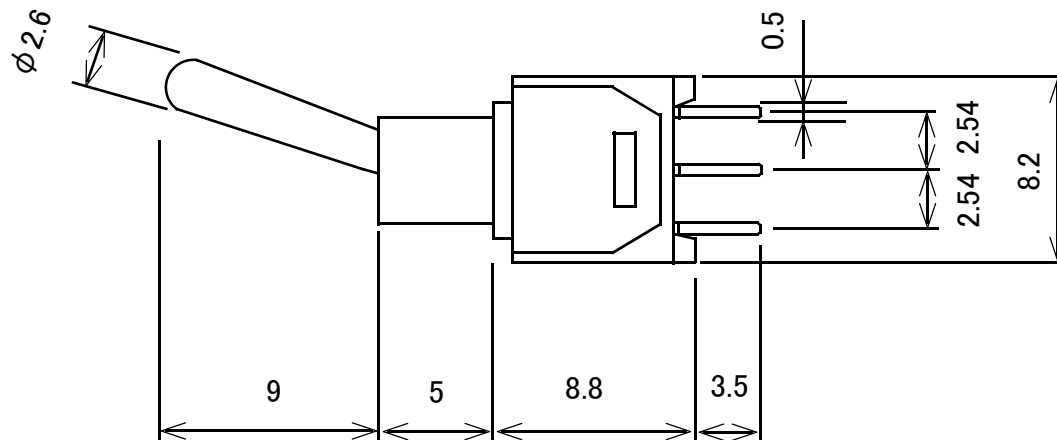

基板用トグルスイッチ 3P(スリム)

概略の実測値です。

詳細については現物での確認をお願いします。

MODEL No.	GB-TSW-SPDT-NN-SL
DATE	2018,6,6