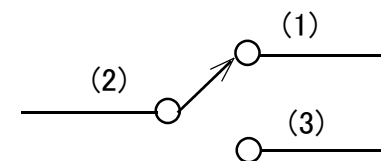

基板用トグルスイッチ 3P(スリム)

概略の実測値です。

詳細については現物での確認をお願いします。

MODEL No.	GB-TSW-SPDT-NN-SL
DATE	2018,6,6