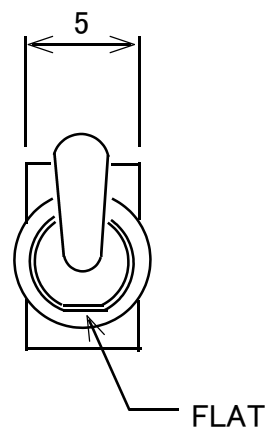

基板用トグルスイッチ 3P(スリム)

概略の実測値です。

詳細については現物での確認をお願いします。

MODEL No.	GB-TSW-SPDT-NN-SL
DATE	2018,6,6