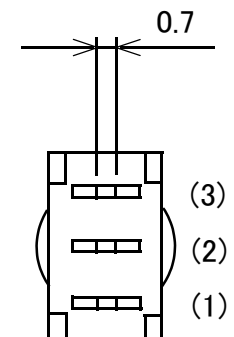

基板用トグルスイッチ 3P(スリム)

概略の実測値です。

詳細については現物での確認をお願いします。

MODEL No.	GB-TSW-SPDT-NN-SL
DATE	2018,6,6