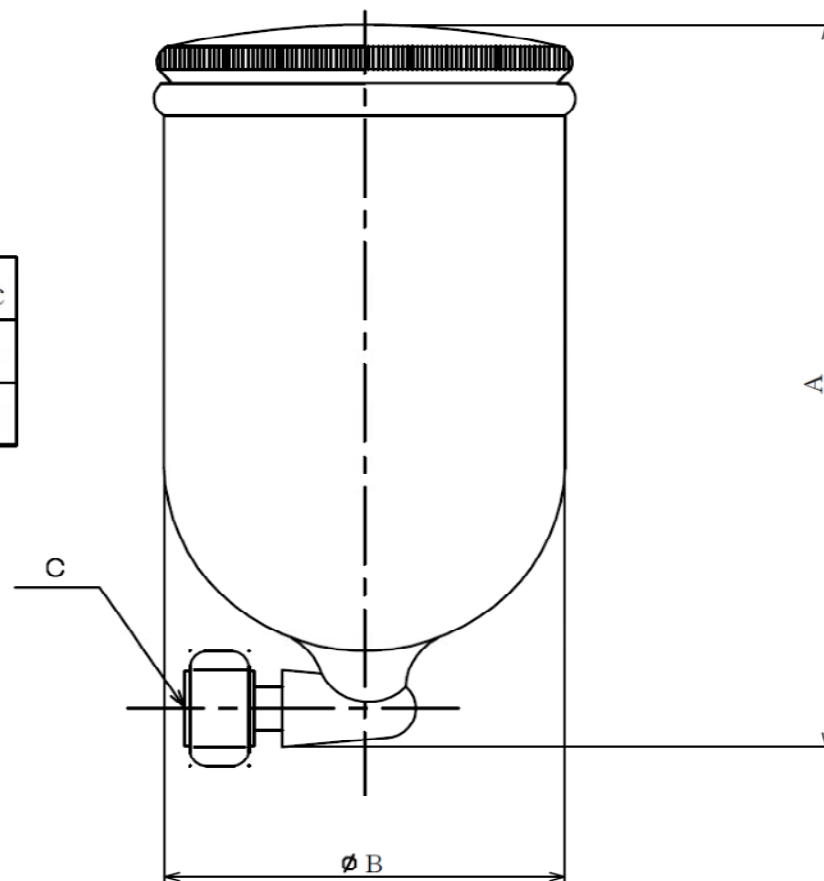

NO	品番	A <sub>mm</sub>	B <sub>mm</sub>	C <sub>mm</sub>	質量g	容量cc
1	GC-05	150	78	G 1/4	150	400
2	TGC-04-2L	150	78	G 1/4	233	400

備考 \_\_\_\_\_  
 \_\_\_\_\_  
 \_\_\_\_\_

承認

検図

設計

中村

**TRUSCO** トラスコ中山株式会社

設計年月日

2007・01・10

全葉

受入No.

品名 塗料カップ・重力式

品番 GC-05,TGC-04-2L

Scale

NONE