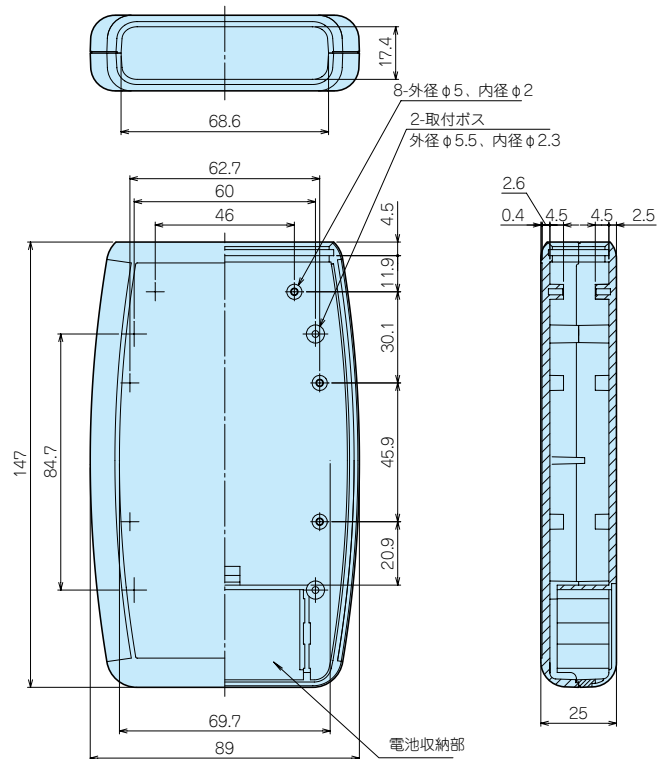

HB-117外観寸法図

HB-D117外観寸法図

HB-147外観寸法図

HB-D147外観寸法図

構成内容 標準価格 15-15P

| 型番 | W | D | H | 色・表面処理 | 電池構造 | 取付ネジ寸法・数量 | 自重 (g) |
|----------|----|-----|----|-----------|---------------|-----------|--------|
| HB- 117G | 79 | 117 | 24 | ライトグレー・シボ | 電池構造なし | M3×18・2本 | 65 |
| HB- 117B | 79 | 117 | 24 | ブラック・シボ | 電池構造なし | M3×18・2本 | 65 |
| HB- 147G | 89 | 147 | 25 | ライトグレー・シボ | 電池構造なし | M3×18・4本 | 95 |
| HB- 147B | 89 | 147 | 25 | ブラック・シボ | 電池構造なし | M3×18・4本 | 95 |
| HB-D117G | 79 | 117 | 24 | ライトグレー・シボ | 単3電池×2・006P×1 | M3×18・2本 | 71 |
| HB-D117B | 79 | 117 | 24 | ブラック・シボ | 単3電池×2・006P×1 | M3×18・2本 | 71 |
| HB-D147G | 89 | 147 | 25 | ライトグレー・シボ | 単3電池×2・006P×1 | M3×18・4本 | 107 |
| HB-D147B | 89 | 147 | 25 | ブラック・シボ | 単3電池×2・006P×1 | M3×18・4本 | 107 |