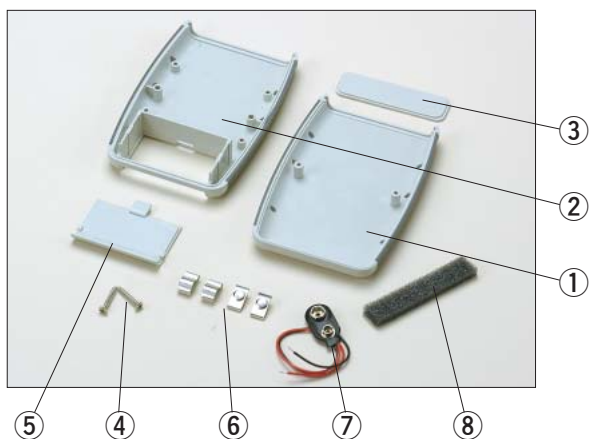

HB SERIES

新製品
HB型ハンドタイププラスチックケース

特徴

- ケースの両側にラバーがついた、すべりにくく持ちやすいデザインのハンドタイプケースです。
- 標準タイプのHBと、電池ボックス付タイプのHB-Dの2タイプがあります。
- HB-Dタイプには、単3電池用端子と006P (9V) 用のリード線付スナップが付属されていますので用途にあわせてご利用ください。
- 電池端子はワンタッチ取付になっており、お客様に取り付けて頂くようになりますので+の方向にご注意下さい。
- HB-Dタイプの単3電池が入れにくい場合は、+側から入れてください。また、取り出しにくい場合は平らな物を差し込んで取り出しください。

構成内容

| 照番 | 名称 | 個数 | 材質 | 色・表面処理 |
|----|----------------------|-------|-----------------------|------------------|
| 1 | 上カバー | 1 | ABS (UL94HB) / エラストマー | ライトグレー / ブラック |
| 2 | 下カバー | 1 | ABS (UL94HB) / エラストマー | ライトグレー / ブラック |
| 3 | パネル | 1 | ABS (UL94HB) | ライトグレー / ブラック |
| 4 | 取付ネジ | 1 set | 鉄丸サラタッピング | ニッケルメッキ / 黒クロメイト |
| 5 | 電池蓋 (HB-Dのみ付属) | 1 | ABS (UL94HB) | ライトグレー / ブラック |
| 6 | 電池端子 (HB-Dのみ付属) | 1 set | 鉄 | スズメッキ |
| 7 | スナップ端子 (HB-Dのみ付属) | 1 | しんちゅう | ニッケルメッキ |
| 8 | 電池押さえスポンジ (HB-Dのみ付属) | 1 | ウレタンスポンジ | ブラック |

HB-117外観寸法図

HB-D117外観寸法図

HB-147外観寸法図

HB-D147外観寸法図

構成内容 標準価格 15-15P

| 型番 | W | D | H | 色・表面処理 | 電池構造 | 取付ネジ寸法・数量 | 自重 (g) |
|----------|----|-----|----|-----------|---------------|-----------|--------|
| HB- 117G | 79 | 117 | 24 | ライトグレー・シボ | 電池構造なし | M3×18・2本 | 65 |
| HB- 117B | 79 | 117 | 24 | ブラック・シボ | 電池構造なし | M3×18・2本 | 65 |
| HB- 147G | 89 | 147 | 25 | ライトグレー・シボ | 電池構造なし | M3×18・4本 | 95 |
| HB- 147B | 89 | 147 | 25 | ブラック・シボ | 電池構造なし | M3×18・4本 | 95 |
| HB-D117G | 79 | 117 | 24 | ライトグレー・シボ | 単3電池×2・006P×1 | M3×18・2本 | 71 |
| HB-D117B | 79 | 117 | 24 | ブラック・シボ | 単3電池×2・006P×1 | M3×18・2本 | 71 |
| HB-D147G | 89 | 147 | 25 | ライトグレー・シボ | 単3電池×2・006P×1 | M3×18・4本 | 107 |
| HB-D147B | 89 | 147 | 25 | ブラック・シボ | 単3電池×2・006P×1 | M3×18・4本 | 107 |