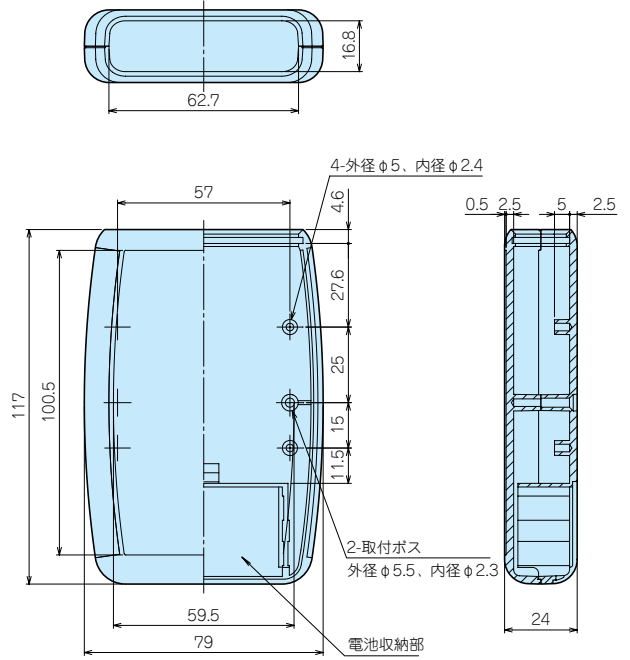

HB SERIES

新製品
HB型ハンドタイププラスチックケース

特徴

- ケースの両側にラバーがついた、すべりにくく持ちやすいデザインのハンドタイプケースです。
- 標準タイプのHBと、電池ボックス付タイプのHB-Dの2タイプがあります。
- HB-Dタイプには、単3電池用端子と006P (9V) 用のリード線付スナップが付属されていますので用途にあわせてご利用ください。
- 電池端子はワンタッチ取付になっており、お客様に取り付けて頂くようになりますので+の方向にご注意下さい。
- HB-Dタイプの単3電池が入れにくい場合は、+側から入れてください。また、取り出しにくい場合は平らな物を差し込んで取り出しください。

構成内容

| 照番 | 名称 | 個数 | 材質 | 色・表面処理 |
|----|----------------------|-------|-----------------------|------------------|
| 1 | 上カバー | 1 | ABS (UL94HB) / エラストマー | ライトグレー / ブラック |
| 2 | 下カバー | 1 | ABS (UL94HB) / エラストマー | ライトグレー / ブラック |
| 3 | パネル | 1 | ABS (UL94HB) | ライトグレー / ブラック |
| 4 | 取付ネジ | 1 set | 鉄丸サラタッピング | ニッケルメッキ / 黒クロメイト |
| 5 | 電池蓋 (HB-Dのみ付属) | 1 | ABS (UL94HB) | ライトグレー / ブラック |
| 6 | 電池端子 (HB-Dのみ付属) | 1 set | 鉄 | スズメッキ |
| 7 | スナップ端子 (HB-Dのみ付属) | 1 | しんちゅう | ニッケルメッキ |
| 8 | 電池押さえスポンジ (HB-Dのみ付属) | 1 | ウレタンスポンジ | ブラック |

HB-117外観寸法図

HB-D117外観寸法図

HB-147外観寸法図

HB-D147外観寸法図

構成内容 標準価格 15-15P

| 型番 | W | D | H | 色・表面処理 | 電池構造 | 取付ネジ寸法・数量 | 自重 (g) |
|----------|----|-----|----|-----------|---------------|-----------|--------|
| HB- 117G | 79 | 117 | 24 | ライトグレー・シボ | 電池構造なし | M3×18・2本 | 65 |
| HB- 117B | 79 | 117 | 24 | ブラック・シボ | 電池構造なし | M3×18・2本 | 65 |
| HB- 147G | 89 | 147 | 25 | ライトグレー・シボ | 電池構造なし | M3×18・4本 | 95 |
| HB- 147B | 89 | 147 | 25 | ブラック・シボ | 電池構造なし | M3×18・4本 | 95 |
| HB-D117G | 79 | 117 | 24 | ライトグレー・シボ | 単3電池×2・006P×1 | M3×18・2本 | 71 |
| HB-D117B | 79 | 117 | 24 | ブラック・シボ | 単3電池×2・006P×1 | M3×18・2本 | 71 |
| HB-D147G | 89 | 147 | 25 | ライトグレー・シボ | 単3電池×2・006P×1 | M3×18・4本 | 107 |
| HB-D147B | 89 | 147 | 25 | ブラック・シボ | 単3電池×2・006P×1 | M3×18・4本 | 107 |