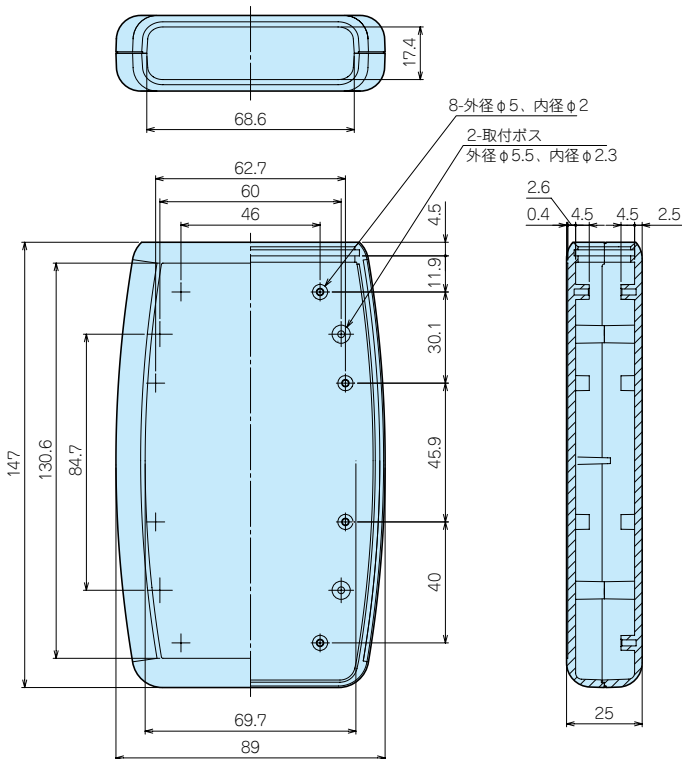

構成内容

| 照番 | 名称 | 個数 | 材質 | 色・表面処理 |
|----|----------------------|-------|-----------------------|------------------|
| 1 | 上カバー | 1 | ABS (UL94HB) / エラストマー | ライトグレー / ブラック |
| 2 | 下カバー | 1 | ABS (UL94HB) / エラストマー | ライトグレー / ブラック |
| 3 | パネル | 1 | ABS (UL94HB) | ライトグレー / ブラック |
| 4 | 取付ネジ | 1 set | 鉄丸サラタッピング | ニッケルメッキ / 黒クロメイト |
| 5 | 電池蓋 (HB-Dのみ付属) | 1 | ABS (UL94HB) | ライトグレー / ブラック |
| 6 | 電池端子 (HB-Dのみ付属) | 1 set | 鉄 | スズメッキ |
| 7 | スナップ端子 (HB-Dのみ付属) | 1 | しんちゅう | ニッケルメッキ |
| 8 | 電池押さえスポンジ (HB-Dのみ付属) | 1 | ウレタンスポンジ | ブラック |

HB-117外観寸法図

HB-D117外観寸法図

HB-147外観寸法図

HB-D147外観寸法図

構成内容 標準価格 15-15P

| 型番 | W | D | H | 色・表面処理 | 電池構造 | 取付ネジ寸法・数量 | 自重 (g) |
|----------|----|-----|----|-----------|---------------|-----------|--------|
| HB- 117G | 79 | 117 | 24 | ライトグレー・シボ | 電池構造なし | M3×18・2本 | 65 |
| HB- 117B | 79 | 117 | 24 | ブラック・シボ | 電池構造なし | M3×18・2本 | 65 |
| HB- 147G | 89 | 147 | 25 | ライトグレー・シボ | 電池構造なし | M3×18・4本 | 95 |
| HB- 147B | 89 | 147 | 25 | ブラック・シボ | 電池構造なし | M3×18・4本 | 95 |
| HB-D117G | 79 | 117 | 24 | ライトグレー・シボ | 単3電池×2・006P×1 | M3×18・2本 | 71 |
| HB-D117B | 79 | 117 | 24 | ブラック・シボ | 単3電池×2・006P×1 | M3×18・2本 | 71 |
| HB-D147G | 89 | 147 | 25 | ライトグレー・シボ | 単3電池×2・006P×1 | M3×18・4本 | 107 |
| HB-D147B | 89 | 147 | 25 | ブラック・シボ | 単3電池×2・006P×1 | M3×18・4本 | 107 |