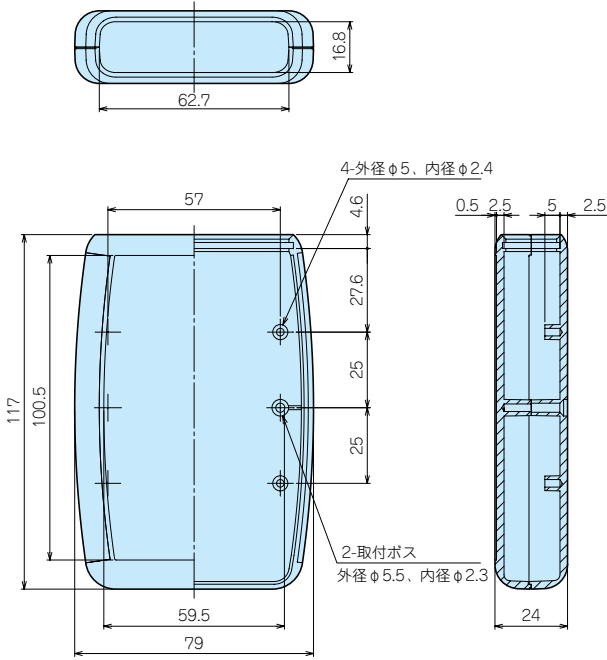

HB SERIES

新製品
HB型ハンドタイププラスチックケース

特徴

- ケースの両側にラバーがついた、すべりにくく持ちやすいデザインのハンドタイプケースです。
- 標準タイプのHBと、電池ボックス付タイプのHB-Dの2タイプがあります。
- HB-Dタイプには、単3電池用端子と006P (9V) 用のリード線付スナップが付属されていますので用途にあわせてご利用ください。
- 電池端子はワンタッチ取付になっており、お客様に取り付けて頂くようになりますので+の方向にご注意下さい。
- HB-Dタイプの単3電池が入れにくい場合は、+側から入れてください。また、取り出しにくい場合は平らな物を差し込んで取り出しください。

構成内容

| 照番 | 名称 | 個数 | 材質 | 色・表面処理 |
|----|----------------------|-------|-----------------------|------------------|
| 1 | 上カバー | 1 | ABS (UL94HB) / エラストマー | ライトグレー / ブラック |
| 2 | 下カバー | 1 | ABS (UL94HB) / エラストマー | ライトグレー / ブラック |
| 3 | パネル | 1 | ABS (UL94HB) | ライトグレー / ブラック |
| 4 | 取付ネジ | 1 set | 鉄丸サラタッピング | ニッケルメッキ / 黒クロメイト |
| 5 | 電池蓋 (HB-Dのみ付属) | 1 | ABS (UL94HB) | ライトグレー / ブラック |
| 6 | 電池端子 (HB-Dのみ付属) | 1 set | 鉄 | スズメッキ |
| 7 | スナップ端子 (HB-Dのみ付属) | 1 | しんちゅう | ニッケルメッキ |
| 8 | 電池押さえスポンジ (HB-Dのみ付属) | 1 | ウレタンスポンジ | ブラック |

HB-117外観寸法図

HB-D117外観寸法図

HB-147外観寸法図

HB-D147外観寸法図

構成内容 標準価格 15-15P

| 型番 | W | D | H | 色・表面処理 | 電池構造 | 取付ネジ寸法・数量 | 自重 (g) |
|----------|----|-----|----|-----------|---------------|-----------|--------|
| HB- 117G | 79 | 117 | 24 | ライトグレー・シボ | 電池構造なし | M3×18・2本 | 65 |
| HB- 117B | 79 | 117 | 24 | ブラック・シボ | 電池構造なし | M3×18・2本 | 65 |
| HB- 147G | 89 | 147 | 25 | ライトグレー・シボ | 電池構造なし | M3×18・4本 | 95 |
| HB- 147B | 89 | 147 | 25 | ブラック・シボ | 電池構造なし | M3×18・4本 | 95 |
| HB-D117G | 79 | 117 | 24 | ライトグレー・シボ | 単3電池×2・006P×1 | M3×18・2本 | 71 |
| HB-D117B | 79 | 117 | 24 | ブラック・シボ | 単3電池×2・006P×1 | M3×18・2本 | 71 |
| HB-D147G | 89 | 147 | 25 | ライトグレー・シボ | 単3電池×2・006P×1 | M3×18・4本 | 107 |
| HB-D147B | 89 | 147 | 25 | ブラック・シボ | 単3電池×2・006P×1 | M3×18・4本 | 107 |