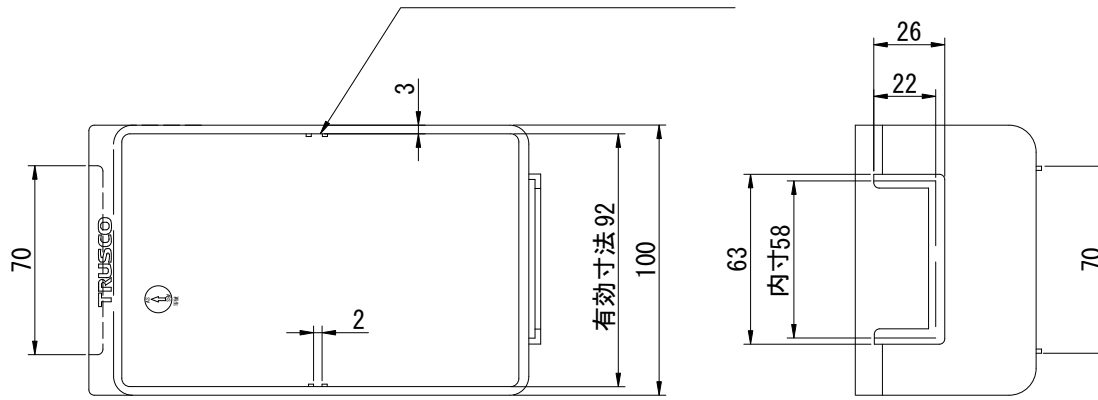

①

仕切板:HT-1S(別売)  
取付用溝1箇所

15				
14				
13				
12				
11				
10				
9				
8				
7				
6				
5				
4				
3				
2				
1	引出し本体	1	AS/HT-1	AS樹脂
No	部品名	数	材質、厚/品番	表面処理
	生産工場		9-833526	
	納入形態		完成品	
	色		透明	
	原料名		AS (N)	
	色番号		AS (N)	

備考

自重 141 g

梱包サイズ (梱包数: 40)

350 × 515 × 305 mm

梱包重量 6.5 Kg (2.2 才)

表示耐荷重

引き出し1個当りの安全均等荷重 6 Kg

作成日 2008.11.05