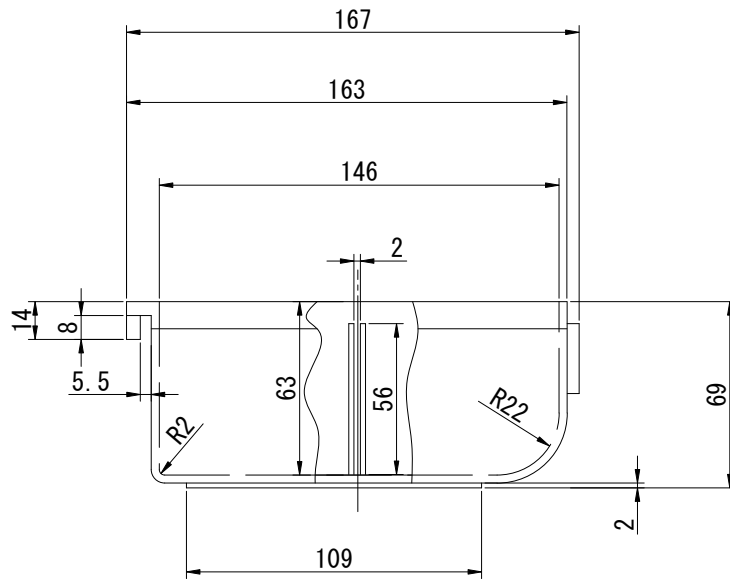

①

仕切板:HT-1S(別売)  
取付用溝1箇所

15				
14				
13				
12				
11				
10				
9				
8				
7				
6				
5				
4				
3				
2				
1	引出し本体	1	AS/HT-1	AS樹脂
No	部品名	数	材質、厚/品番	表面処理
	生産工場		9-833526	
	納入形態		完成品	
	色		透明	
	原料名		AS (N)	
	色番号		AS (N)	

備考

自重 141 g

梱包サイズ (梱包数: 40)

350 × 515 × 305 mm

梱包重量 6.5 Kg (2.2 才)

表示耐荷重

引き出し1個当りの安全均等荷重 6 Kg

作成日 2008.11.05