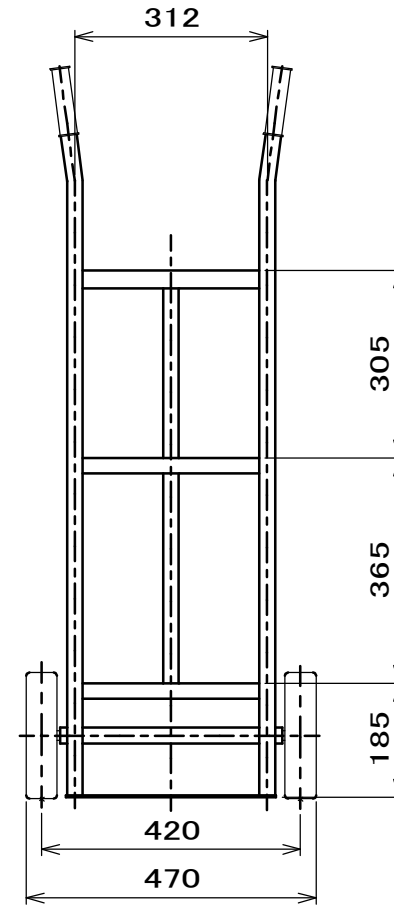

<u>仕 様</u>	
型 式	HT-42N
均等荷重	100 Kg
車体寸法	1185 ^H x 470 ^W mm
すくい板	340 x 190 mm
車 輪	φ200ノーパンクタイヤ
自 重	約 10.5 Kg
塗装色(マンセル値)	10R4/13 相当品

図 番	HT-42
用 紙	B-4
縮 尺	1/10