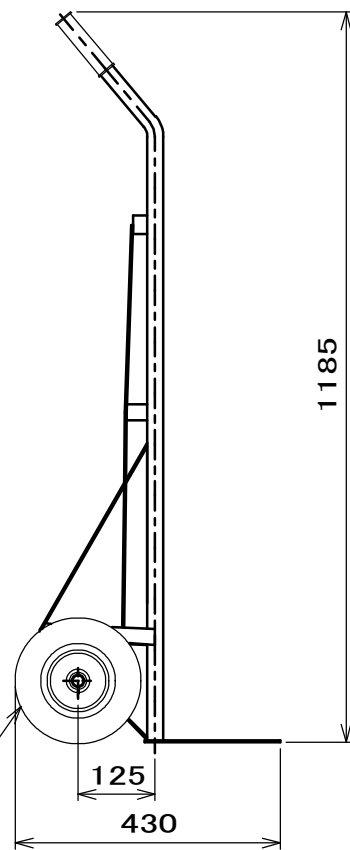

<u>仕 様</u>	
型 式	HT-42N
均等荷重	100 Kg
車体寸法	1185 ^H x 470 ^W mm
すくい板	340 x 190 mm
車 輪	φ200ノーパンクタイヤ
自 重	約 10.5 Kg
塗装色(マンセル値)	10R4/13 相当品

図 番	HT-42
用 紙	B-4
縮 尺	1/10