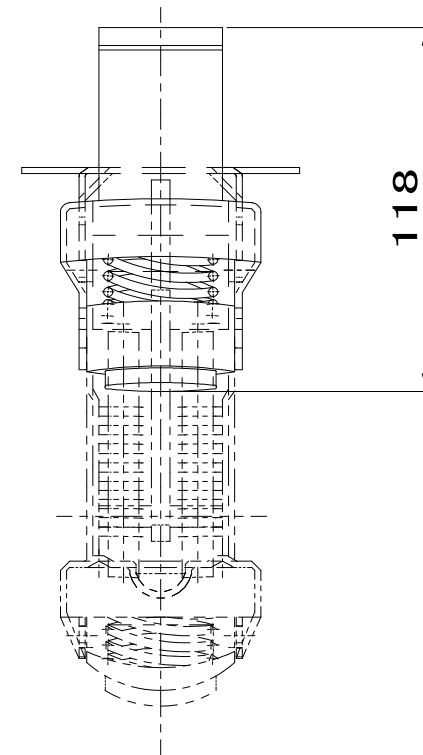

仕様		
型式	HTL01	
最高高さ	220	mm
最低高さ	118	mm
有効ストローク	102	mm
取付座	90 × 90	mm
取付ピッチ	70 × 70	mm
自重	約 0.9	Kg
塗装色	ユニクロメッキ	

図番	800-06
用紙	B-4
縮尺	1/2

作成日 2008.11.14

検図

濱田

**TRUSCO トラスコ中山株式会社**

品名

プレス製運搬車用ストッパー

品番

HTL01