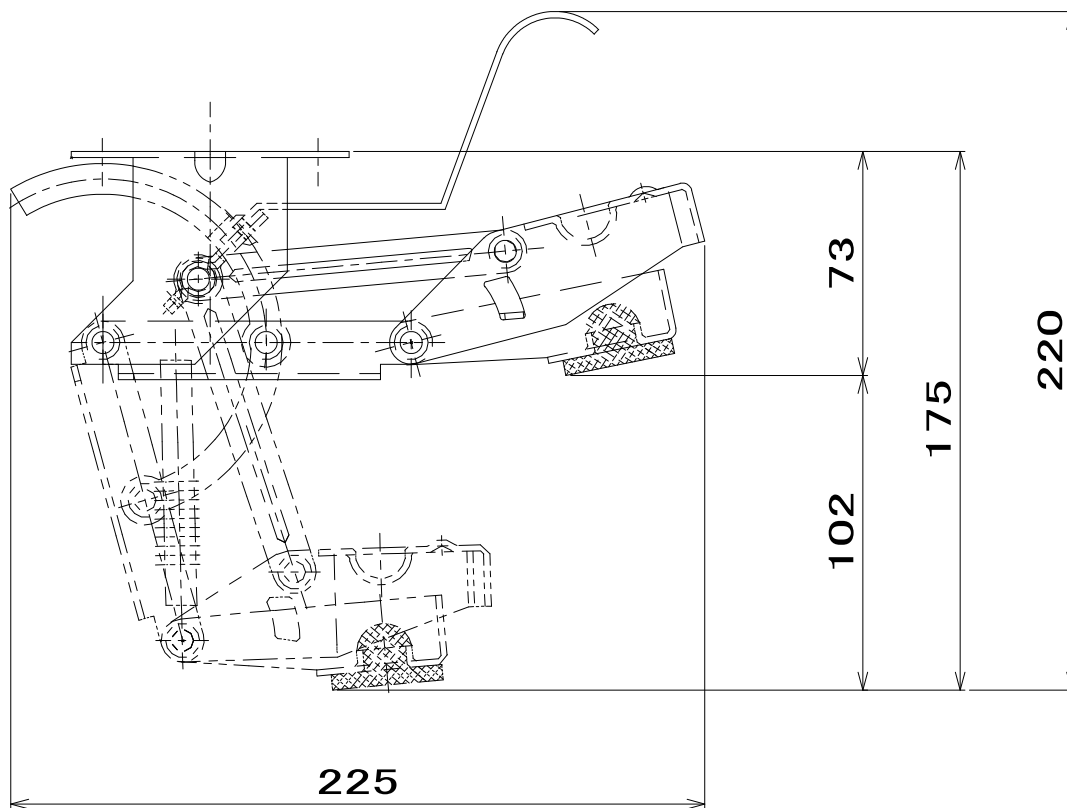

仕様		
型式	HTL01	
最高高さ	220	mm
最低高さ	118	mm
有効ストローク	102	mm
取付座	90 × 90	mm
取付ピッチ	70 × 70	mm
自重	約 0.9	Kg
塗装色	ユニクロメッキ	

図番	800-06
用紙	B-4
縮尺	1/2

作成日 2008.11.14

検図

濱田

**TRUSCO トラスコ中山株式会社**

品名

プレス製運搬車用ストッパー

品番

HTL01