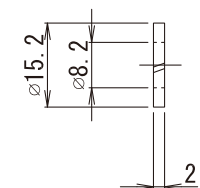

4

5

符号	部品名称	個数	材質	摘要
1	接続端子	1		
2	六角ボルト	1		
3	六角ナット	1		
4	平座金	1		
5	ばね座金	1		

※製造上の都合により全長に多少の誤差が出る場合があります。

※製造上の都合により全長に多少の誤差が出る場合があります。

作成日 2012/11/13

検図

TRUSCO トラスコ中山株式会社