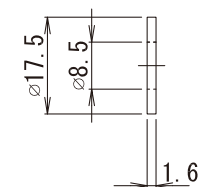

4

5

符号	部品名称	個数	材質	摘要
1	接続端子	1		
2	六角ボルト	1		
3	六角ナット	1		
4	平座金	1		
5	ばね座金	1		

※製造上の都合により全長に多少の誤差が出る場合があります。

※製造上の都合により全長に多少の誤差が出る場合があります。

作成日 2012/11/13

検図

TRUSCO トラスコ中山株式会社