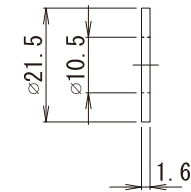

符号	部品名称	個数	材質	摘要
1	接続端子	1		
2	六角ボルト	1		
3	六角ナット	1		
4	平座金	1		
5	ばね座金	1		

※製造上の都合により全長に多少の誤差が出る場合があります。

4

5

作成日 2012/11/13

検図

TRUSCO トラスコ中山株式会社

品名 接続端子