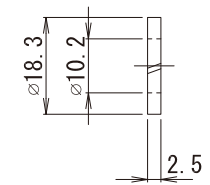

符号	部品名称	個数	材質	摘要
1	接続端子	1		
2	六角ボルト	1		
3	六角ナット	1		
4	平座金	1		
5	ばね座金	1		

※製造上の都合により全長に多少の誤差が出る場合があります。

4

5

作成日 2012/11/13

検図

TRUSCO トラスコ中山株式会社

品名 接続端子