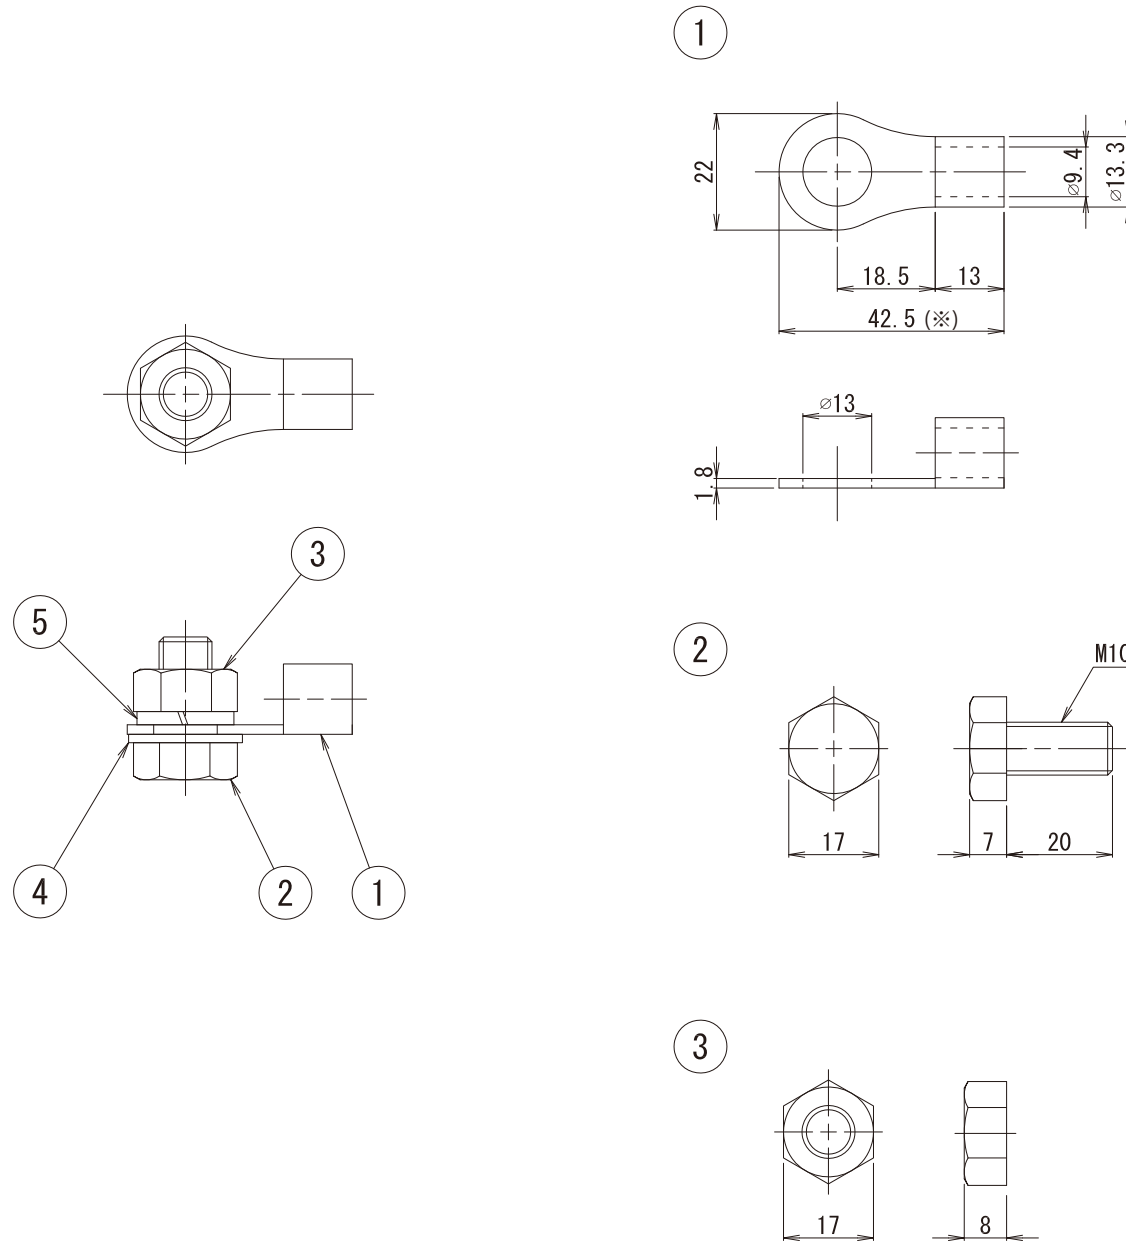

符号	部品名称	個数	材質	摘要
1	接続端子	1		
2	六角ボルト	1		
3	六角ナット	1		
4	平座金	1		
5	ばね座金	1		

※製造上の都合により全長に多少の誤差が出る場合があります。

4

5

作成日 2012/11/13

検図

TRUSCO トラスコ中山株式会社

品名 接続端子

品番 HW-38SK