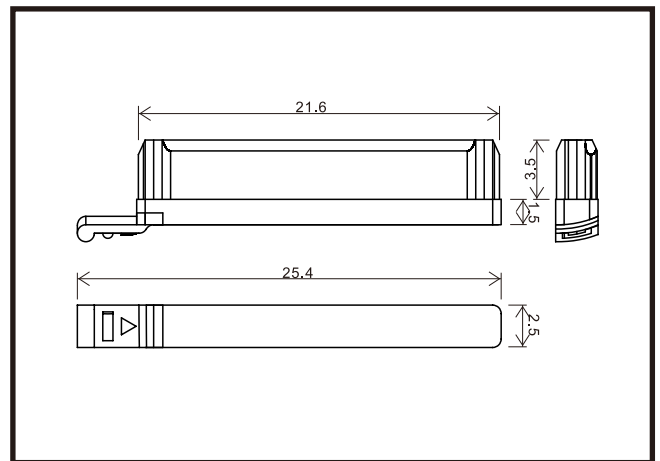

iPad, iPhone, iPod(Touch, Classic, Nano) Dockコネクタ用キャップ

UL対応

IPDOCK-B1

RoHS対応

主な用途

iPad, iPhone, iPod(Touch, Classic, Nano)の充電やPC接続ケーブルで使用するDockコネクタ(本体側)保護用キャップです。
コネクタホールの内側にフィットする形状なので、ケース装着時でも使用できます。

仕様

差し込む際、「引抜きつまみ」は正面から見て左側位置になります。

適合コネクタ	色	つまみ	材質	RoHS	UL	製造
Dockコネクタ 機器本体側用	黒	あり	TPU	対応	対応 [94HB]	台湾

※材質は主材料を表します。ピグメント(顔料)など基材樹脂以外の成分を含む場合がございます。UL材は主材料における対応を表します。

ロットオーダー品

型番	入数	JANコード
IPDOCK-B1-1K	1,000	 4 543340 1158018

小口オーダー品(小袋)

型番	入数	JANコード
IPDOCK-B1-100	100	 4 543340 098017
IPDOCK-B1	10	 4 543340 088018