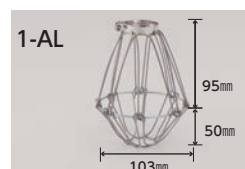

### 防水ソケット

シンプルで使いやすい防水ソケット

商品コード	品番	仕様	標準単価	梱包	出荷単位
690-360-00300	ゴム防水ソケット	E26 ソケット IV0.9mm <sup>2</sup> 約170mm	オープン	500個	20個(1袋)
690-360-05240	バーク防水ソケット			600個	

### 電球保護ガード

プラスチック製(材質:PP)

プラスチック製のため軽くて安全

金属製(材質:硬鋼線・ユニクロメッキ)

金属製のため丈夫で安心

商品コード	品番	仕様	標準単価	梱包	出荷単位
690-360-05070	HB-100 大	立割／大(スーパーソケット、ゴム防水ソケット兼用)	オープン	360個	20個(1箱)
690-360-05080	HC-100 小			360個	
690-360-05120	1-AL	1号AL型金属製(ゴム防水ソケット用)	オープン	400個	20個(1袋)
690-360-05130	1-FL	1号FL型金属製(バーク防水ソケット用)		400個	

### その他照明用部材

商品コード	品番	商品名	仕様	材質	標準単価	梱包	出荷単位
690-360-07110	No-11	蛍光灯用クサリ 40W 2灯用	小判内径 37×8 太さ2.9mm	鉄・ユニクロメッキ	オープン	10本	1本(30m1箱)
690-360-07130	No-13	蛍光灯用クサリ 40W 1灯用	小判内径 37×8 太さ2.3mm	鉄・ユニクロメッキ		10本	
690-360-00310	OZ-2	オンカン 吊りかん	ねじ部 4分(1/2) 12.9mm	垂鉛ダイカスト	オープン	1,000個	100個(1箱)
690-360-00320	OZ-3	オンカン 吊りかん	ねじ部 5分(5/8) 16.0mm	垂鉛ダイカスト		1,000個	
690-360-00330	OZ-4	オンカン 吊りかん	ねじ部 6分(3/4) 18.6mm	垂鉛ダイカスト		600個	
690-360-09020	HK-2	ヒートン	線径3.2mm	鉄・ユニクロメッキ	10箱	1箱(1グロス144本)	