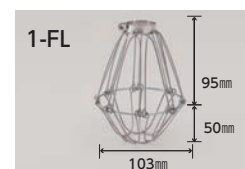

### 防水ソケット

シンプルで使いやすい防水ソケット

商品コード	品番	仕様	標準単価	梱包	出荷単位
690-360-00300	ゴム防水ソケット	E26 ソケット IV0.9mm <sup>2</sup> 約170mm	オープン	500個	20個(1袋)
690-360-05240	バーク防水ソケット			600個	

### 電球保護ガード

プラスチック製(材質:PP)

プラスチック製のため軽くて安全

金属製(材質:硬鋼線・ユニクロメッキ)

金属製のため丈夫で安心

商品コード	品番	仕様	標準単価	梱包	出荷単位
690-360-05070	HB-100 大	立割／大(スーパーソケット、ゴム防水ソケット兼用)	オープン	360個	20個(1箱)
690-360-05080	HC-100 小			360個	
690-360-05120	1-AL	1号AL型金属製(ゴム防水ソケット用)	オープン	400個	20個(1袋)
690-360-05130	1-FL	1号FL型金属製(バーク防水ソケット用)		400個	

### その他照明用部材

商品コード	品番	商品名	仕様	材質	標準単価	梱包	出荷単位
690-360-07110	No-11	蛍光灯用クサリ 40W 2灯用	小判内径 37×8 太さ2.9mm	鉄・ユニクロメッキ	オープン	10本	1本(30m1箱)
690-360-07130	No-13	蛍光灯用クサリ 40W 1灯用	小判内径 37×8 太さ2.3mm	鉄・ユニクロメッキ		10本	
690-360-00310	OZ-2	オンカン 吊りかん	ねじ部 4分(1/2) 12.9mm	垂鉛ダイカスト	オープン	1,000個	100個(1箱)
690-360-00320	OZ-3	オンカン 吊りかん	ねじ部 5分(5/8) 16.0mm	垂鉛ダイカスト		1,000個	
690-360-00330	OZ-4	オンカン 吊りかん	ねじ部 6分(3/4) 18.6mm	垂鉛ダイカスト		600個	
690-360-09020	HK-2	ヒートン	線径3.2mm	鉄・ユニクロメッキ	10箱	1箱(1グロス144本)	