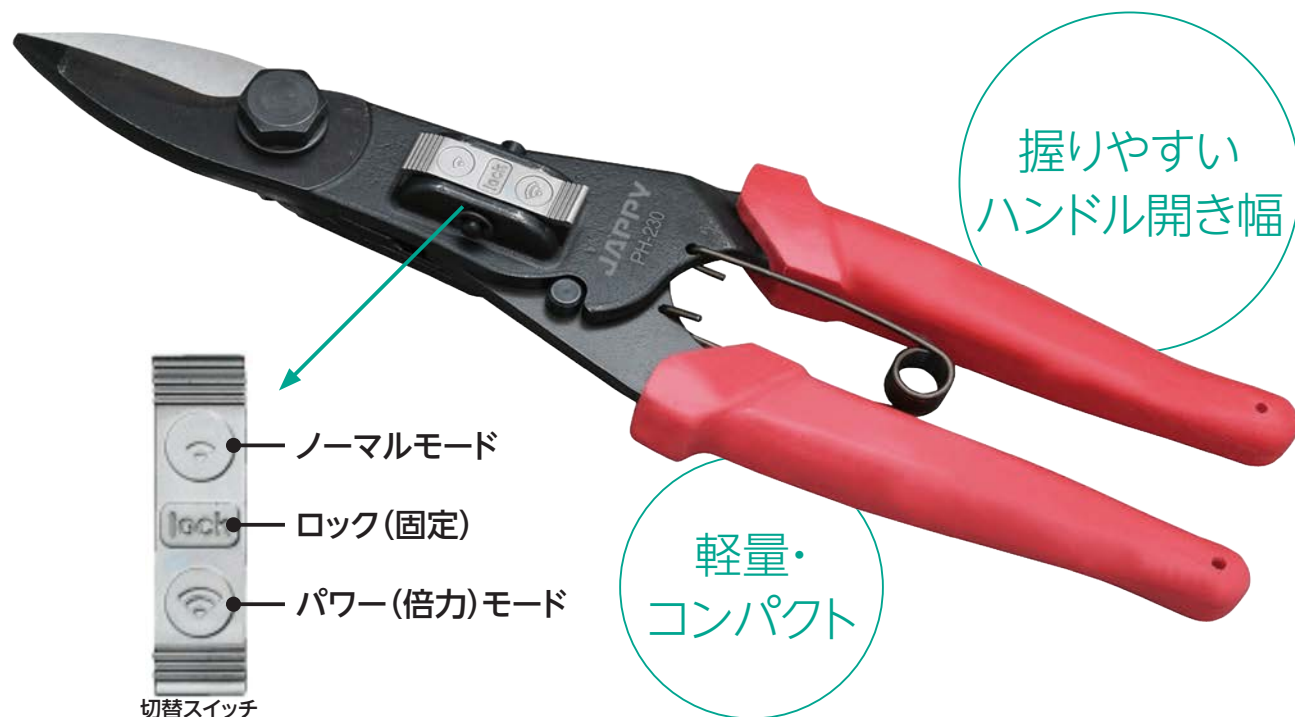

**NEW** 新製品 **パワードハサミ**

**倍力モード(15倍)**で軽く切れるハサミ!

ノーマルモード ← ワンタッチ切替 → パワー(倍力)モード

用途に合わせて、2種のモードを使い分けられます。

商品コード	品番	切断能力		全長(mm)	質量(g)	標準単価	梱包	出荷単位
		ステンレス(mm)	鉄板(mm)					
690-930-11360	PH-230	1.0	1.4	230	360	¥12,300	6丁	1丁