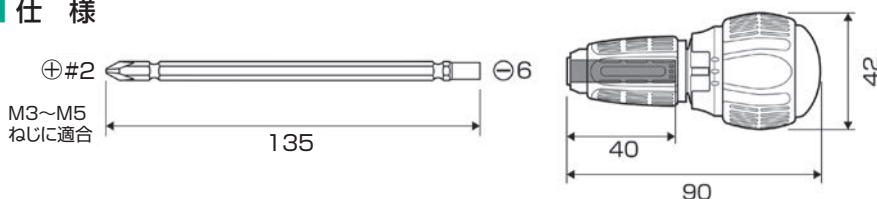

**NEW**  
新製品

ラチェット電工ドライバー72PRO

**強力!本締めも可!**  
**早回しとラチェット機構で**  
**作業スピードアップ!**

ビットは取り外し簡単!

⊕#2 電動用ビット (6.35mm六角)も使用可 ⊖6

早回しハンドル

**特長**

- 電動用ビット (6.35mm六角) が使える差込式
- 指先で回しやすい早回しハンドル
- 72枚ギアで軽いラチェット
- 片手で切換えでき誤操作を防ぐスイッチ形状
- 正/逆/固定の3パターン
- 固定モードで強力本締め
- ビットの差込が深くガタツキが少ない

**仕様**

商品コード	品番	タイプ	グリップ色	質量 (g)	標準単価	梱包	出荷単位
690-930-04460	JRD-2610	⊕/⊖	黒	135	オープン	6本	1本