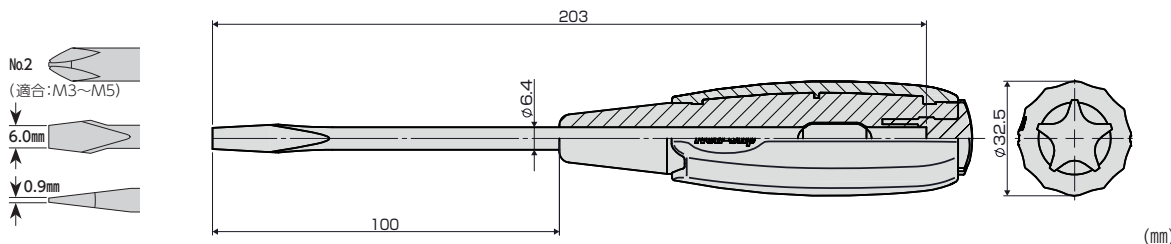

NEW 新製品 **ウッドグリップ貫通ドライバーセット** ガチンコ

油がついても滑らない!
驚異のノンスリップグリップ

⊕⊖の人気サイズ
2本1組のセット販売!

特長

- 木樹脂グリップで油がついても滑りにくい
- ハンマーで叩ける貫通タイプ (星形ナット部)※
- 錆に強い黒クロムメッキ仕上げ
- 軸:クロムバナジウム鋼、先端マグネット付
- プラス (No.2)、マイナス (6mm) のセット

※貫通部は金属のため電気作業でのショート、感電にご注意ください。

叩ける!

すべらない!

仕様

商品コード	品番	タイプ	グリップ色	標準単価	梱包	出荷単位
690-930-11080	JWD-2610	⊕	茶	オープン	30組 (60本)	1組 (2本)
		⊖				

- ニッパ
- ペンチ
- カッター・はさみ
- 全ねじレンチ
- ストリップ
- 圧着工具
- ドライバー
- オフセットアダプター
- マグネット
- ホルソー
- コアドリル
- ステップドリル
- ハンドソー
- セーバーソーブレード
- 切断砥石
- 空調工具
- レベル
- マーカ
- コンベックス
- ステンレス線用ケース
- バスケット・たっち BAG