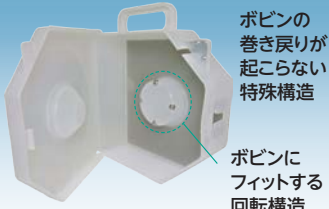

ステンレス線 (ボビン巻) 用ケース

ステンレス線の高所作業や保管に大変便利!

仕様

- 材料:PP (ポリプロピレン)

屋根などの傾斜場所に置いて滑りにくいマット付き

ここから線が取り出せる

特長

- ステンレス線がねじれずスムーズに取り出しできる
- 半透明ケースで中身の確認ができる
- 取っ手付きで持ち運びに便利

使用イメージ

スルスル取り出しピタッと止まる

※ステンレス線は付属していません。

商品コード	品番	適用線径サイズ (mm)	本体寸法 (mm)	標準単価	梱包	出荷単位
690-930-01110	NSC-01	1.4/1.6	W220×H225×D65	オープン	20個	1個

関連商品

ケースにピッタリ入る
アンテナ支線用「ステンレス線」がおすすめ!!

詳細は

07 設備部材 P.108

バスケット

大型工具・道具等を楽々収納!

持ち手のたたみ方次第で、カゴの積み重ねが可能

特長

- がっちりとした丈夫なカゴ
- ビッグ設計だから大型工具も収納可能
- 色分け収納できる2色をラインナップ

使用イメージ

仕様

- 耐荷重試験:
本体耐荷重 2.7kN(275kgf)
ハンドル引張り 1kN(105kgf)
- 高耐衝撃性コーポリマー使用