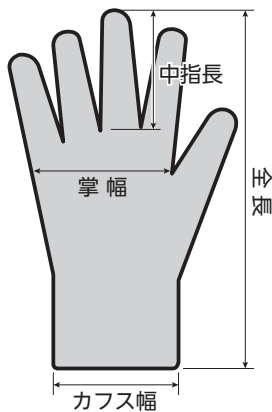

作業用手袋 JAPPYフィット

JPF タイプ

素手のような細やかな感覚
ばつぐんのグリップ力!

特長

- 伸縮性がありソフトな**快適フィット感**
- 滑りにくく、しっかりとした**グリップ力**
- **洗濯が可能**で、しかもすばやい乾燥
- ポリウレタン(手のひら)は**日本製**

▲JPF-178BK-□□

▲JPF-178MB-□□

▲JPF-178MG-□□

▲JPF-178MR-□□

サイズ	全長 (mm)	掌幅 (mm)	中指長 (mm)	カフ幅 (mm)
M	215	105	83	84
L	225	110	87	85
LL	235	115	90	90

商品コード	品番	サイズ	色	標準単価	出荷単位
690-930-04010	JPF-178BK-M	M	黒	オープン	1双
690-930-04020	JPF-178BK-L	L			
690-930-04030	JPF-178BK-LL	LL			
690-930-04300	JPF-178MB-M	M	青迷彩		
690-930-04310	JPF-178MB-L	L			
690-930-04320	JPF-178MB-LL	LL			
690-930-04330	JPF-178MG-M	M	緑迷彩		
690-930-04340	JPF-178MG-L	L			
690-930-04350	JPF-178MG-LL	LL			
690-930-04360	JPF-178MR-M	M	赤迷彩		
690-930-04370	JPF-178MR-L	L			
690-930-04380	JPF-178MR-LL	LL			