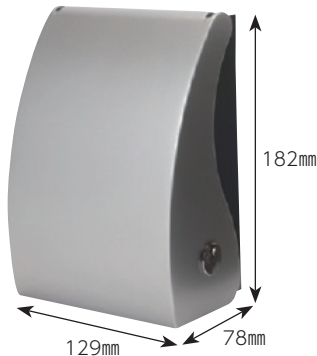

盗電防止コンセントカバー

見えない場所のコンセントを盗電・イタズラから守る!

▲RDS10000SL-JP

使用イメージ

■材質
●AES樹脂

特長

- 鍵付き
- 屋外コンセント用：屋外コンセントを使わせない、抜かせない
- トイレ用：トイレコンセントの不正使用を未然に防ぐ

▲RDS21000W-JP

漏電遮断器付プラグ
収納イメージ

■材質
●ABS樹脂(本体)
●EPDMゴム(パッキン)

商品コード	品番	色	仕様	鍵	標準単価	梱包	出荷単位
690-300-00110	RDS10000SL-JP	シルバー	屋外コンセント用	鍵付き	オープン	20個	1個
690-300-00120	RDS21000W-JP	ホワイト	トイレ用(パッキン付)				

※RDS10000SL-JPは固定用ねじは付属しておりません。

スイッチカバー・コンセントカバー

美観を損なわない極薄スリムなデザインで、コンセントを盗電やイタズラから守る

▲RDS30000W-JP
(鍵付き)

▲RDS40000W-JP
(鍵なし)

特長

- コンセントだけでなく、スイッチのカバーとしても使用可能
- 既設のスイッチやコンセントへの後付けが可能
- IPX4防滴ゴムパッキン：盗電防止カバーの防水性を向上させる専用パッキン

■材質
●ABS樹脂

使用イメージ