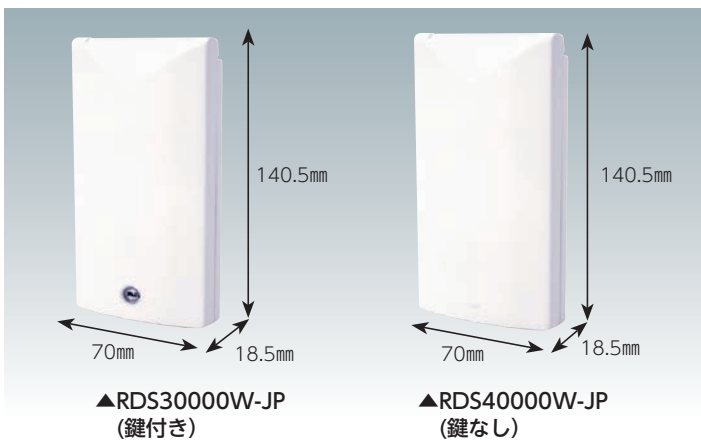

盗電防止コンセントカバー

見えない場所のコンセントを盗電・イタズラから守る!

▲RDS10000SL-JP

使用イメージ

■材質
●AES樹脂

特長

- 鍵付き
- 屋外コンセント用：屋外コンセントを使わせない、抜かせない
- トイレ用：トイレコンセントの不正使用を未然に防ぐ

▲RDS21000W-JP

漏電遮断器付プラグ
収納イメージ

■材質
●ABS樹脂(本体)
●EPDMゴム(パッキン)

商品コード	品番	色	仕様	鍵	標準単価	梱包	出荷単位
690-300-00110	RDS10000SL-JP	シルバー	屋外コンセント用	鍵付き	オープン	20個	1個
690-300-00120	RDS21000W-JP	ホワイト	トイレ用(パッキン付)				

※RDS10000SL-JPは固定用ねじは付属しておりません。

スイッチカバー・コンセントカバー

美観を損なわない極薄スリムなデザインで、コンセントを盗電やイタズラから守る

▲RDS30000W-JP
(鍵付き)

▲RDS40000W-JP
(鍵なし)

特長

- コンセントだけでなく、スイッチのカバーとしても使用可能
- 既設のスイッチやコンセントへの後付けが可能
- IPX4防滴ゴムパッキン：盗電防止カバーの防水性を向上させる専用パッキン

■材質
●ABS樹脂

使用イメージ