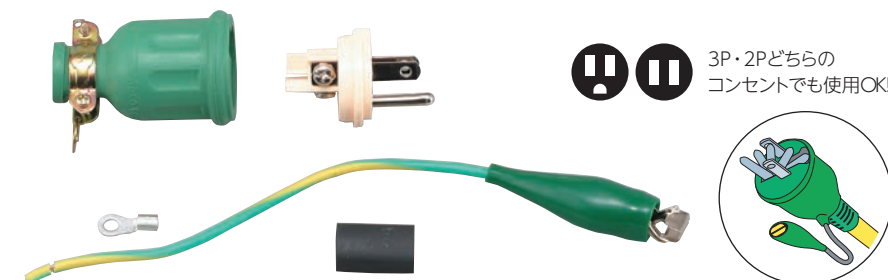

### 特長

- 連用枠付でセットが簡単

商品コード	品番	仕様	色	標準 単価	梱包		出荷 単位
					大箱	小箱	
690-300-00170	<b>USB-X9075W-JP</b>	USBコンセント×2 (Aタイプ)+AC100Vコンセント×1 (定格15A)+連用枠	ホワイト	オープン	60個	5個	1個

## ポッキンプラグ

3P・2Pのコンセントどちらにも使用でき、現場で活躍!

3P・2Pどちらの  
コンセントでも使用OK!