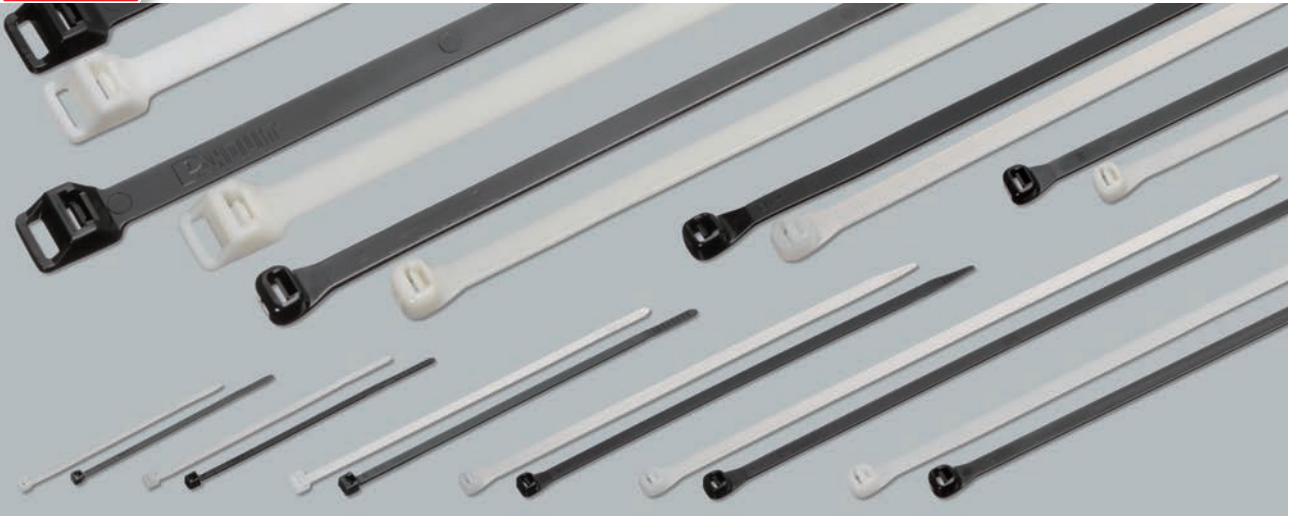

結束バンド

NEW
新製品

結束バンド

Pan-Ty
形状

- 汎用性の高い標準タイプ
- 幅広い用途で使用可能

SuperGrip
形状

- ヘッド及びバンド全体を丸く滑らかに成形
- 作業時に手や電線の被覆を傷めない
- ロック爪は頑丈で強度が強く、ストロップは柔軟性が高く、より密着したデザイン

仕様