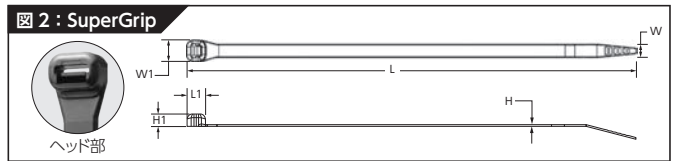

ナチュラル	黒(耐候性)	形状	結束径φ (mm)		寸法 (mm)						最小ループ引張強度 (N)	質量 (g/本)	標準単価	梱包	出荷単位													
			最小	最大	L	L1	W	W1	H	H1																		
690-360-09320	690-360-09430	図1 Pan-Ty	0.8	17	79	3.8	2.3	4.6	0.8	2.9	80	0.2	オープン	10袋 (1,000本)	1袋 (100本)													
JLB80-100	JLB80B-100		22	99	4.3	2.5	3.9																					
690-360-09330	690-360-09440		1.5	35	142	5.2	3.6	6.1	4.6	178		0.6																
JLB100-100	JLB100B-100			51	210.8	7.4	8.7	1.2				222				1.4												
690-360-09340	690-360-09450		図2 SuperGrip	4.1	66	264.2	8.1	5.7	9.1	1.3		5.6				334	1.9	オープン	10袋 (500本)	1袋 (50本)								
JLB200-100	JLB200B-100	81			315.0	8.4					5.7						9.1				1.3	5.6	2.2					
690-360-09350	690-360-09460	4.8		105	388.6		10	8.4	13.9	1.6		7.4											5.4	5.4	10袋 (1,000本)	1袋 (100本)		
JLB250-100	JLB250B-100			4.1		107					8.4						5.7				9.1	1.3		5.6			334	2.8
690-360-09360	690-360-09470	図3 Pan-Ty		4.8	132	471.0	11	9.7	15.2	1.7	8.1	778					7.7				オープン	10袋 (500本)	1袋 (50本)					
JLB300-100	JLB300B-100		12.7		127	511										16.8	12.7							20.3	1.9	10.2	1,112	14.1
690-360-09370	690-360-09480			152	564	16.8	12.7	20.3	1.9	10.2	1,112		16.3															
JLB350-50	JLB350B-50		12.7	127	511								16.8	12.7	20.3	1.9	10.2							1,112	14.1	10袋 (250本)	1袋 (25本)	
690-360-09380	690-360-09490			152	564	16.8	12.7	20.3	1.9	10.2	1,112														16.3			
JLB370S-100	JLB370SB-100	152	564	16.8	12.7							20.3	1.9	10.2	1,112	16.3												
690-360-09390	690-360-09500	152	564			16.8	12.7	20.3	1.9	10.2	1,112					16.3												
JLB450-50	JLB450B-50	152	564	16.8	12.7							20.3	1.9	10.2	1,112	16.3												
690-360-09400	690-360-09510	152	564			16.8	12.7	20.3	1.9	10.2	1,112					16.3												
JLB510-25	JLB510B-25	152	564	16.8	12.7							20.3	1.9	10.2	1,112	16.3												
690-360-09410	690-360-09520	152	564			16.8	12.7	20.3	1.9	10.2	1,112					16.3												
JLB550-25	JLB550B-25	152	564	16.8	12.7							20.3	1.9	10.2	1,112	16.3												
690-360-09420	690-360-09530	152	564			16.8	12.7	20.3	1.9	10.2	1,112					16.3												
JLB550-25	JLB550B-25	152	564	16.8	12.7							20.3	1.9	10.2	1,112	16.3												

- 01 照明
- 02 計測器
- 03 工具
- 04 安全用品
- 05 パテプ類
- 06 空調部材
- 07 設備部材
- 08 配線器具類
- 09 配管配線材
- 10 装柱器材
- 11 盤用資材
- 12 絶縁処理材
- 13 ケーブル類
- 14 ケーブル用防災製品