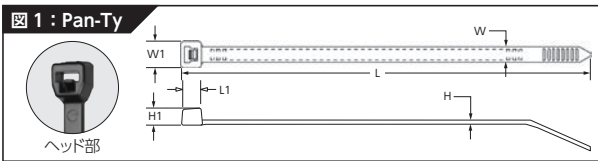

ナチュラル	黒(耐候性)	形状	結束径φ (mm)		寸法 (mm)						最小ループ引張強度 (N)	質量 (g/本)	標準単価	梱包	出荷単位													
			最小	最大	L	L1	W	W1	H	H1																		
690-360-09320	690-360-09430	図1 Pan-Ty	0.8	17	79	3.8	2.3	4.6	0.8	2.9	80	0.2	オープン	10袋 (1,000本)	1袋 (100本)													
JLB80-100	JLB80B-100		22	99	4.3	2.5	3.9																					
690-360-09330	690-360-09440		1.5	35	142	5.2	3.6	6.1	4.6	178		0.6																
JLB100-100	JLB100B-100			51	210.8	7.4	8.7	1.2				222				1.4												
690-360-09340	690-360-09450		図2 SuperGrip	4.1	66	264.2	8.1	5.7	9.1	1.3		5.6				334	1.9	オープン	10袋 (500本)	1袋 (50本)								
JLB200-100	JLB200B-100	81			315.0	8.4					5.7						9.1				1.3	5.6	2.2					
690-360-09350	690-360-09460	4.8		105	388.6		10	8.4	13.9	1.6		7.4											5.4	5.4	10袋 (1,000本)	1袋 (100本)		
JLB250-100	JLB250B-100			4.1		107					8.4						5.7				9.1	1.3		5.6			334	2.8
690-360-09360	690-360-09470	図3 Pan-Ty		4.8	132	471.0	11	9.7	15.2	1.7	8.1	778					7.7				オープン	10袋 (500本)	1袋 (50本)					
JLB300-100	JLB300B-100		12.7		127	511										16.8	12.7							20.3	1.9	10.2	1,112	14.1
690-360-09370	690-360-09480			152	564	16.8	12.7	20.3	1.9	10.2	1,112		16.3															
JLB350-50	JLB350B-50		12.7	127	511								16.8	12.7	20.3	1.9	10.2							1,112	14.1	10袋 (250本)	1袋 (25本)	
690-360-09380	690-360-09490			152	564	16.8	12.7	20.3	1.9	10.2	1,112														16.3			
JLB370S-100	JLB370SB-100	152	564	16.8	12.7							20.3	1.9	10.2	1,112	16.3												
690-360-09390	690-360-09500	152	564			16.8	12.7	20.3	1.9	10.2	1,112					16.3												
JLB450-50	JLB450B-50	152	564	16.8	12.7							20.3	1.9	10.2	1,112	16.3												
690-360-09400	690-360-09510	152	564			16.8	12.7	20.3	1.9	10.2	1,112					16.3												
JLB510-25	JLB510B-25	152	564	16.8	12.7							20.3	1.9	10.2	1,112	16.3												
690-360-09410	690-360-09520	152	564			16.8	12.7	20.3	1.9	10.2	1,112					16.3												
JLB550-25	JLB550B-25	152	564	16.8	12.7							20.3	1.9	10.2	1,112	16.3												
690-360-09420	690-360-09530	152	564			16.8	12.7	20.3	1.9	10.2	1,112					16.3												
JLB550-25	JLB550B-25	152	564	16.8	12.7							20.3	1.9	10.2	1,112	16.3												

- 01 照明
- 02 計測器
- 03 工具
- 04 安全用品
- 05 パテプ類
- 06 空調部材
- 07 設備部材
- 08 配線器具類
- 09 配管配線材
- 10 装柱器材
- 11 盤用資材
- 12 絶縁処理材
- 13 ケーブル類
- 14 ケーブル用防災製品