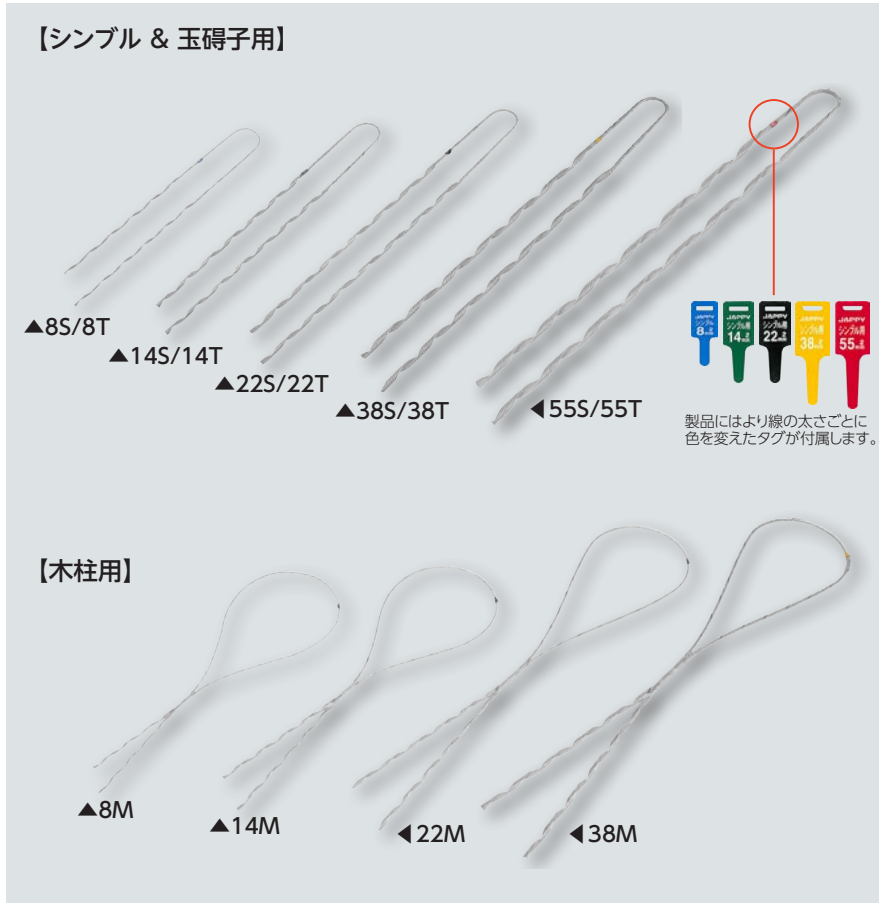

**NEW** 新製品 **巻付グリップ**

シンプル用・玉碍子用・木柱用の各売れ筋サイズをラインアップ

**特長**

- シンプル用、玉碍子用、木柱用の3種類をラインアップ
- 垂鉛めつき鋼より線を引き留めるために使用する巻付グリップ

玉碍子用の使用イメージ

(図1) シンプル用 玉碍子用 (図2) 木柱用

商品コード	品番	用途	サイズ呼び	適用線鋼より線(mm)	構成(mm×本)	寸法(mm)				標準単価	梱包	出荷単位
						L1(全長)	L2(環部長)	K(端末段差)	D(環部径)			
690-193-13090	JMG-8S	シンプル用	8SQ	8	1.60×4	380	160	30	35	オープン	100本	1本
690-193-13100	JMG-14S		14SQ	14	2.15×4	460						
690-193-13110	JMG-22S		22SQ	22	2.15×5	570						
690-193-13120	JMG-38S		38SQ	38	2.80×5	660						
690-193-13170	JMG-55S		55SQ	55	2.70×6	750						
690-193-13130	JMG-8T	玉碍子用	8SQ	8	1.60×4	380	30	65	オープン	100本	1本	
690-193-13140	JMG-14T		14SQ	14	2.15×4	460						
690-193-13150	JMG-22T		22SQ	22	2.15×5	570						
690-193-13160	JMG-38T		38SQ	38	2.80×5	660						
690-193-13180	JMG-55T		55SQ	55	2.70×6	750						
690-193-13190	JMG-8M	木柱用	8SQ	8	1.60×4	570	350	180	オープン	100本	1本	
690-193-13200	JMG-14M		14SQ	14	2.15×4	650						
690-193-13210	JMG-22M		22SQ	22	2.15×5	870						
690-193-13220	JMG-38M		38SQ	38	2.80×5	980						

- 01 照明
- 02 計測器
- 03 工具
- 04 安全用品
- 05 テープ類
- 06 空調部材
- 07 設備部材
- 08 配線器具類
- 09 配管配線材
- 10 装柱器材
- 11 盤用資材
- 12 絶縁処理材
- 13 ケーブル類
- 14 ケーブル用防災製品