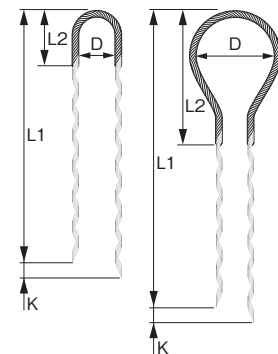

**NEW** 新製品 **巻付グリップ**

シンプル用・玉碍子用・木柱用の各売れ筋サイズをラインアップ

**特長**

- シンプル用、玉碍子用、木柱用の3種類をラインアップ
- 垂鉛めつき鋼より線を引き留めるために使用する巻付グリップ

玉碍子用の使用イメージ

(図1) シンプル用 玉碍子用 (図2) 木柱用

商品コード	品番	用途	サイズ呼び	適用線鋼より線(mm)	構成(mm×本)	寸法(mm)				標準単価	梱包	出荷単位
						L1(全長)	L2(環部長)	K(端末段差)	D(環部径)			
690-193-13090	JMG-8S	シンプル用	8SQ	8	1.60×4	380	160	30	35	オープン	100本	1本
690-193-13100	JMG-14S		14SQ	14	2.15×4	460						
690-193-13110	JMG-22S		22SQ	22	2.15×5	570						
690-193-13120	JMG-38S		38SQ	38	2.80×5	660						
690-193-13170	JMG-55S		55SQ	55	2.70×6	750						
690-193-13130	JMG-8T	玉碍子用	8SQ	8	1.60×4	380	30	65	オープン	100本	1本	
690-193-13140	JMG-14T		14SQ	14	2.15×4	460						
690-193-13150	JMG-22T		22SQ	22	2.15×5	570						
690-193-13160	JMG-38T		38SQ	38	2.80×5	660						
690-193-13180	JMG-55T		55SQ	55	2.70×6	750						
690-193-13190	JMG-8M	木柱用	8SQ	8	1.60×4	570	350	180	オープン	100本	1本	
690-193-13200	JMG-14M		14SQ	14	2.15×4	650						
690-193-13210	JMG-22M		22SQ	22	2.15×5	870						
690-193-13220	JMG-38M		38SQ	38	2.80×5	980						

- 01 照明
- 02 計測器
- 03 工具
- 04 安全用品
- 05 テープ類
- 06 空調部材
- 07 設備部材
- 08 配線器具類
- 09 配管配線材
- 10 装柱器材
- 11 盤用資材
- 12 絶縁処理材
- 13 ケーブル類
- 14 ケーブル用防災製品