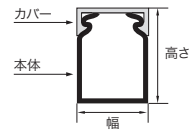

カットダクト (スリット上部接合タイプ)

使い勝手の良い短尺タイプ(1m)!!

特長

- 通線用の各穴の上部はつながっているため丈夫
- 各穴の内側は面取り加工を施したエッジレスタイプ
- つながっている部分はニッパなどで簡単に切断可能

材質

- 硬質塩化ビニル

*1:品番は本体とカバーのセット品

商品コード	品番*1	幅 (mm)	高さ (mm)	寸法図 (mm)	電線収納本数 (IV2sq換算) (本)	標準単価	梱包	出荷単位
690-360-00780	BDR-231-JP	20	30		20		36本	1本
690-360-00790	BDR-241-JP	25	40		35	オープン	24本	
690-360-00820	BDR-341-JP	30			40		20本	
690-360-00860	BDR-441-JP	40			16本			
690-360-00910	BDR-641-JP	60			12本			
690-360-00800	BDR-261-JP	25	60		55	オープン	20本	
690-360-00830	BDR-361-JP	30			65		16本	
690-360-00870	BDR-461-JP	40			85		12本	
690-360-00890	BDR-561-JP	50			105		8本	
690-360-00920	BDR-661-JP	60			130			
690-360-00950	BDR-861-JP	80			180			
690-360-00840	BDR-381-JP	30	80		85	オープン	16本	
690-360-00880	BDR-481-JP	40			115		12本	
690-360-00930	BDR-681-JP	60			180		8本	
690-360-00960	BDR-881-JP	80			240			
690-360-00810	BDR-311-JP	30	100		90	オープン	20本	
690-360-00850	BDR-411-JP	40			130		16本	
690-360-00900	BDR-611-JP	60			220		8本	
690-360-00940	BDR-811-JP	80			300			
690-360-00770	BDR-111-JP	100			370			