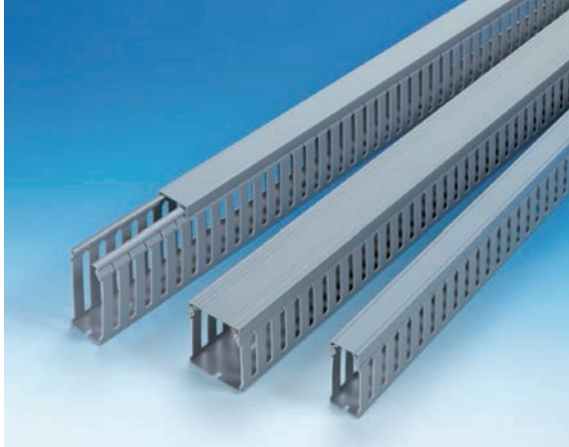

カットダクト (スリット上部接合タイプ)

使い勝手の良い短尺タイプ(1m)!!

特長

- 通線用の各穴の上部はつながっているため丈夫
- 各穴の内側は面取り加工を施したエッジレスタイプ
- つながっている部分はニッパなどで簡単に切断可能

材質

- 硬質塩化ビニル

*1:品番は本体とカバーのセット品

商品コード	品番*1	幅 (mm)	高さ (mm)	寸法図 (mm)	電線収納本数 (IV2sq換算) (本)	標準単価	梱包	出荷単位
690-360-00780	BDR-231-JP	20	30		20		36本	1本
690-360-00790	BDR-241-JP	25	40		35	オープン	24本	
690-360-00820	BDR-341-JP	30			40		20本	
690-360-00860	BDR-441-JP	40			16本			
690-360-00910	BDR-641-JP	60			12本			
690-360-00800	BDR-261-JP	25	60		55	オープン	20本	
690-360-00830	BDR-361-JP	30			65		16本	
690-360-00870	BDR-461-JP	40			85		12本	
690-360-00890	BDR-561-JP	50			105		8本	
690-360-00920	BDR-661-JP	60			130			
690-360-00950	BDR-861-JP	80			180			
690-360-00840	BDR-381-JP	30	80		85	オープン	16本	
690-360-00880	BDR-481-JP	40			115		12本	
690-360-00930	BDR-681-JP	60			180		8本	
690-360-00960	BDR-881-JP	80			240			
690-360-00810	BDR-311-JP	30	100		90	オープン	20本	
690-360-00850	BDR-411-JP	40			130		16本	
690-360-00900	BDR-611-JP	60			220		8本	
690-360-00940	BDR-811-JP	80			300			
690-360-00770	BDR-111-JP	100			370			