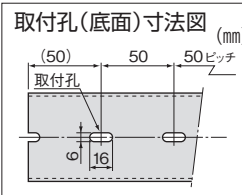

カットダクト (スリット上部接合タイプ)

使い勝手の良い短尺タイプ(1m)!!

特長

- 通線用の各穴の上部はつながっているため丈夫
- 各穴の内側は面取り加工を施したエッジレスタイプ
- つながっている部分はニッパなどで簡単に切断可能

材質

- 硬質塩化ビニル

*1:品番は本体とカバーのセット品

商品コード	品番*1	幅 (mm)	高さ (mm)	寸法図 (mm)	電線収納本数 (IV2sq換算) (本)	標準単価	梱包	出荷単位
690-360-00780	BDR-231-JP	20	30		20		36本	1本
690-360-00790	BDR-241-JP	25	40		35	オープン	24本	
690-360-00820	BDR-341-JP	30			40		20本	
690-360-00860	BDR-441-JP	40			16本			
690-360-00910	BDR-641-JP	60			12本			
690-360-00800	BDR-261-JP	25	60		55	オープン	20本	
690-360-00830	BDR-361-JP	30			65		16本	
690-360-00870	BDR-461-JP	40			85		12本	
690-360-00890	BDR-561-JP	50			105		8本	
690-360-00920	BDR-661-JP	60			130			
690-360-00950	BDR-861-JP	80			180			
690-360-00840	BDR-381-JP	30	80		85	オープン	16本	
690-360-00880	BDR-481-JP	40			115		12本	
690-360-00930	BDR-681-JP	60			180		8本	
690-360-00960	BDR-881-JP	80			240			
690-360-00810	BDR-311-JP	30	100		90	オープン	20本	
690-360-00850	BDR-411-JP	40			130		16本	
690-360-00900	BDR-611-JP	60			220		8本	
690-360-00940	BDR-811-JP	80			300			
690-360-00770	BDR-111-JP	100			370			