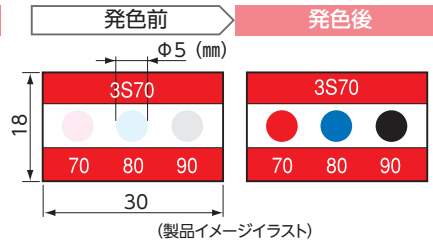

発熱監視用 温度感知シール サーモカラーセンサー®

貼るだけで温度上昇を検知 電気設備などの 異常温度チェックに最適!

*設定温度より-20℃程度の冷暗所で保管してください。

特長

- 屋内・屋外でも使用可能な抜群の耐久性
- 安全・環境に優しいワックスインクを使用
- 信頼の日本製
- 一度発色すると元に戻らない**不可逆インク**で設定温度に達した履歴を記録

1K (標準型1温表示タイプ)

3S (3温表示タイプ<10℃間隔>)

3I (3温表示 年月記入タイプ<10℃間隔>)

1K (標準型1温表示タイプ)

商品コード	品番	発色温度 (°C)	発色色調	標準単価	梱包	出荷単位
690-360-04320	1K50-JP	50	白→茶	オープン	100ケース (2,000枚)	1ケース (20枚)
690-360-04330	1K55-JP	55	白→青			
690-360-04340	1K60-JP	60	白→緑			
690-360-04350	1K65-JP	65	白→黒			
690-360-04360	1K70-JP	70	白→赤			
690-360-04370	1K75-JP	75	白→茶			
690-360-04380	1K80-JP	80	白→青			
690-360-04390	1K85-JP	85	白→緑			
690-360-04400	1K90-JP	90	白→黒			
690-360-04410	1K95-JP	95	白→赤			

3S (3温表示タイプ<10℃間隔>)

商品コード	品番	発色温度 (°C)	発色色調	標準単価	梱包	出荷単位
690-360-04500	3S50-JP	50・60・70	白→茶・緑・赤	オープン	100ケース (2,000枚)	1ケース (20枚)
690-360-04510	3S55-JP	55・65・75	白→青・黒・茶			
690-360-04520	3S60-JP	60・70・80	白→緑・赤・青			
690-360-04530	3S65-JP	65・75・85	白→黒・茶・緑			
690-360-04540	3S70-JP	70・80・90	白→赤・青・黒			
690-360-04550	3S75-JP	75・85・95	白→茶・緑・赤			
690-360-04560	3S80-JP	80・90・100	白→青・黒・茶			
690-360-04570	3S85-JP	85・95・105	白→緑・赤・青			

3I (3温表示 年月記入タイプ<10℃間隔>)

商品コード	品番	発色温度 (°C)	発色色調	標準単価	梱包	出荷単位
690-360-04420	3I50-JP	50・60・70	白→茶・緑・赤	オープン	100ケース (2,000枚)	1ケース (20枚)
690-360-04430	3I55-JP	55・65・75	白→青・黒・茶			
690-360-04440	3I60-JP	60・70・80	白→緑・赤・青			
690-360-04450	3I65-JP	65・75・85	白→黒・茶・緑			
690-360-04460	3I70-JP	70・80・90	白→赤・青・黒			
690-360-04470	3I75-JP	75・85・95	白→茶・緑・赤			
690-360-04480	3I80-JP	80・90・100	白→青・黒・茶			
690-360-04490	3I85-JP	85・95・105	白→緑・赤・青			