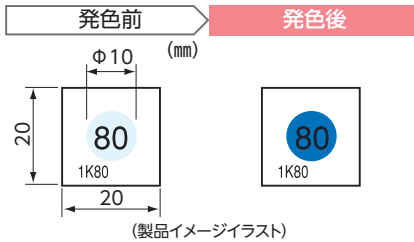

発熱監視用 温度感知シール サーモカラーセンサー®

貼るだけで温度上昇を検知 電気設備などの 異常温度チェックに最適!

*設定温度より-20℃程度の冷暗所で保管してください。

特長

- 屋内・屋外でも使用可能な抜群の耐久性
- 安全・環境に優しいワックスインクを使用
- 信頼の日本製
- 一度発色すると元に戻らない**不可逆インク**で設定温度に達した履歴を記録

1K (標準型1温表示タイプ)

3S (3温表示タイプ<10℃間隔>)

3I (3温表示 年月記入タイプ<10℃間隔>)

1K (標準型1温表示タイプ)

商品コード	品番	発色温度 (°C)	発色色調	標準単価	梱包	出荷単位
690-360-04320	1K50-JP	50	白→茶	オープン	100ケース (2,000枚)	1ケース (20枚)
690-360-04330	1K55-JP	55	白→青			
690-360-04340	1K60-JP	60	白→緑			
690-360-04350	1K65-JP	65	白→黒			
690-360-04360	1K70-JP	70	白→赤			
690-360-04370	1K75-JP	75	白→茶			
690-360-04380	1K80-JP	80	白→青			
690-360-04390	1K85-JP	85	白→緑			
690-360-04400	1K90-JP	90	白→黒			
690-360-04410	1K95-JP	95	白→赤			

3S (3温表示タイプ<10℃間隔>)

商品コード	品番	発色温度 (°C)	発色色調	標準単価	梱包	出荷単位
690-360-04500	3S50-JP	50・60・70	白→茶・緑・赤	オープン	100ケース (2,000枚)	1ケース (20枚)
690-360-04510	3S55-JP	55・65・75	白→青・黒・茶			
690-360-04520	3S60-JP	60・70・80	白→緑・赤・青			
690-360-04530	3S65-JP	65・75・85	白→黒・茶・緑			
690-360-04540	3S70-JP	70・80・90	白→赤・青・黒			
690-360-04550	3S75-JP	75・85・95	白→茶・緑・赤			
690-360-04560	3S80-JP	80・90・100	白→青・黒・茶			
690-360-04570	3S85-JP	85・95・105	白→緑・赤・青			