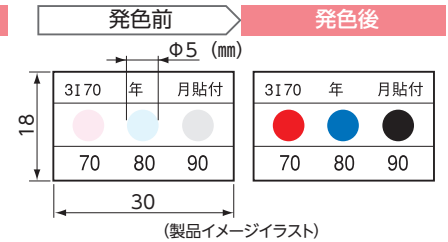

発熱監視用 温度感知シール サーモカラーセンサー®

貼るだけで温度上昇を検知 電気設備などの 異常温度チェックに最適!

*設定温度より-20℃程度の冷暗所で保管してください。

特長

- 屋内・屋外でも使用可能な抜群の耐久性
- 安全・環境に優しいワックスインクを使用
- 信頼の日本製
- 一度発色すると元に戻らない**不可逆インク**で設定温度に達した履歴を記録

1K (標準型1温表示タイプ)

3S (3温表示タイプ<10℃間隔>)

3I (3温表示 年月記入タイプ<10℃間隔>)

1K (標準型1温表示タイプ)

商品コード	品番	発色温度 (°C)	発色色調	標準単価	梱包	出荷単位
690-360-04320	1K50-JP	50	白→茶	オープン	100ケース (2,000枚)	1ケース (20枚)
690-360-04330	1K55-JP	55	白→青			
690-360-04340	1K60-JP	60	白→緑			
690-360-04350	1K65-JP	65	白→黒			
690-360-04360	1K70-JP	70	白→赤			
690-360-04370	1K75-JP	75	白→茶			
690-360-04380	1K80-JP	80	白→青			
690-360-04390	1K85-JP	85	白→緑			
690-360-04400	1K90-JP	90	白→黒			
690-360-04410	1K95-JP	95	白→赤			

3S (3温表示タイプ<10℃間隔>)

商品コード	品番	発色温度 (°C)	発色色調	標準単価	梱包	出荷単位
690-360-04500	3S50-JP	50・60・70	白→茶・緑・赤	オープン	100ケース (2,000枚)	1ケース (20枚)
690-360-04510	3S55-JP	55・65・75	白→青・黒・茶			
690-360-04520	3S60-JP	60・70・80	白→緑・赤・青			
690-360-04530	3S65-JP	65・75・85	白→黒・茶・緑			
690-360-04540	3S70-JP	70・80・90	白→赤・青・黒			
690-360-04550	3S75-JP	75・85・95	白→茶・緑・赤			
690-360-04560	3S80-JP	80・90・100	白→青・黒・茶			
690-360-04570	3S85-JP	85・95・105	白→緑・赤・青			

3I (3温表示 年月記入タイプ<10℃間隔>)

商品コード	品番	発色温度 (°C)	発色色調	標準単価	梱包	出荷単位
690-360-04420	3I50-JP	50・60・70	白→茶・緑・赤	オープン	100ケース (2,000枚)	1ケース (20枚)
690-360-04430	3I55-JP	55・65・75	白→青・黒・茶			
690-360-04440	3I60-JP	60・70・80	白→緑・赤・青			
690-360-04450	3I65-JP	65・75・85	白→黒・茶・緑			
690-360-04460	3I70-JP	70・80・90	白→赤・青・黒			
690-360-04470	3I75-JP	75・85・95	白→茶・緑・赤			
690-360-04480	3I80-JP	80・90・100	白→青・黒・茶			
690-360-04490	3I85-JP	85・95・105	白→緑・赤・青			