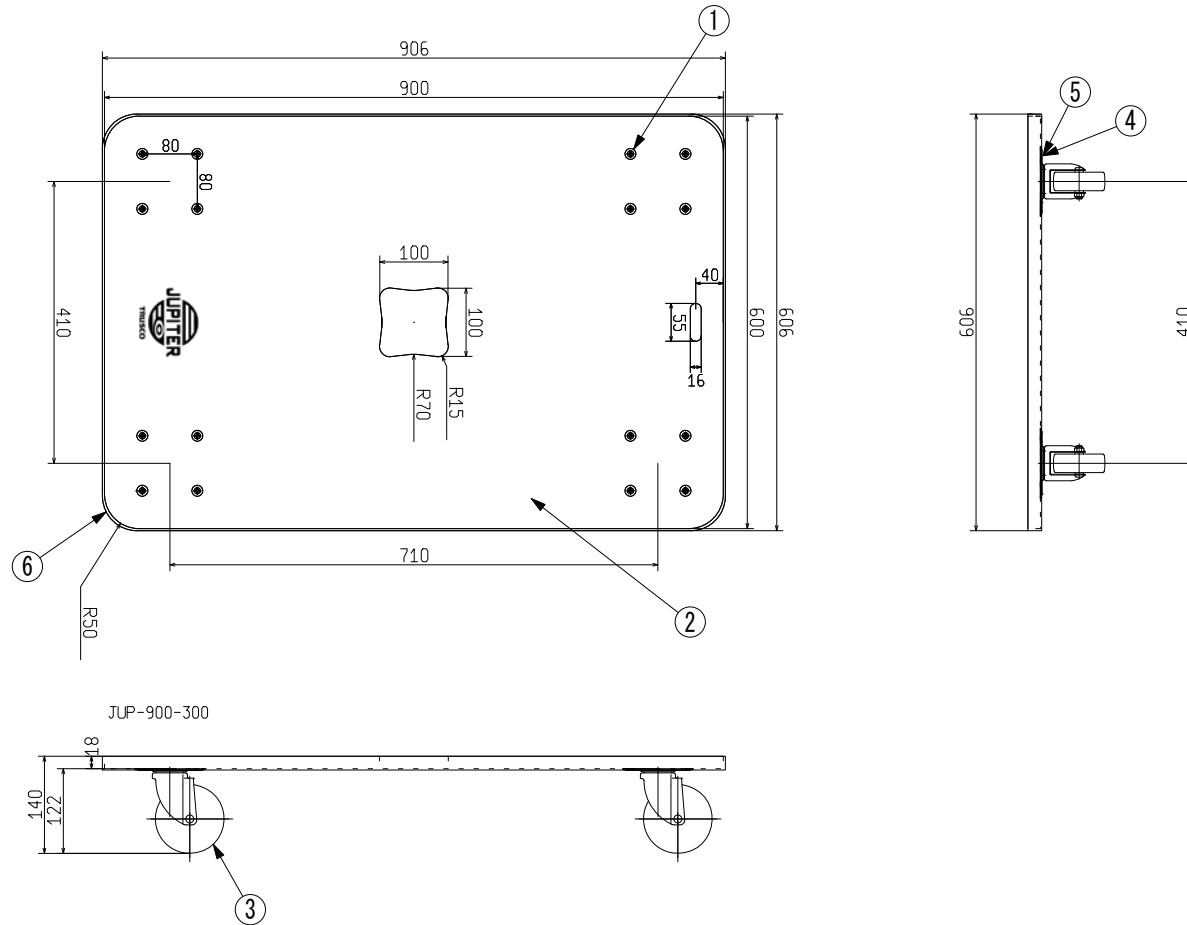

1	サラボルト	16	M8×30	ユニクロメッキ
2	合板製板	1		硬質ラワン合板
3	自在キャスター	4	ALG-100NRB/E	三価ユニクロ
4	ホームーナット	16	M8	ユニクロメッキ
5	スプリングワッシャー	16	M8	ユニクロメッキ
6	ループバンパー	1		EVA樹脂
No	部品名	数	寸法／品番	材質

単位：mm

作成日 2016.10.20

検図 商品部

TRUSCO トラスコ中山株式会社

品名 木製平台車 ジュピター

品番 JUP-900-300