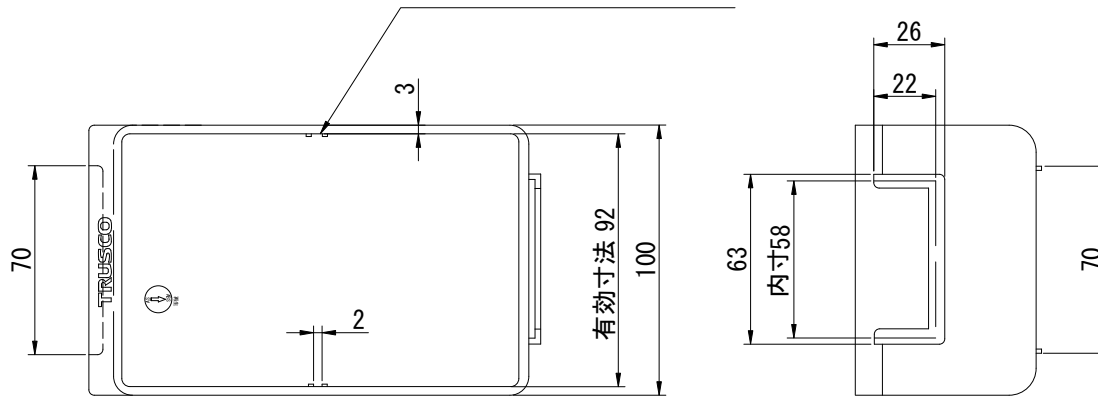

①

仕切板:HT-1S(別売)  
取付用溝1箇所

15				
14				
13				
12				
11				
10				
9				
8				
7				
6				
5				
4				
3				
2				
1	引出し本体	1	ABS/K-10BK	ABS再生樹脂
No	部品名	数	材質、厚/品番	表面処理
	生産工場		9-833526	
	納入形態		完成品	
	色		ブラック	
	原料名		ABS再生樹脂	

備考

自重 134 g

梱包サイズ (梱包数: 40)

350 × 515 × 305 mm

梱包重量 6.5 Kg (2.2 才)

表示耐荷重

引き出し1個当りの安全均等荷重 6 Kg

作成日 2012.4.11

検図 大西

TRUSCO トラスコ中山株式会社

品名 ビンラック用ライトビン  
100X167X67黒

品番 K-10BK