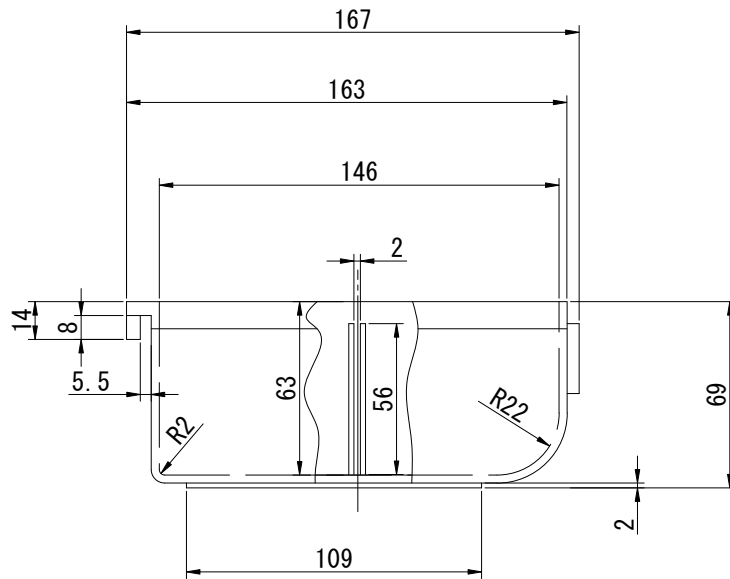

①

仕切板:HT-1S(別売)  
取付用溝1箇所

15				
14				
13				
12				
11				
10				
9				
8				
7				
6				
5				
4				
3				
2				
1	引出し本体	1	ABS/K-10BK	ABS再生樹脂
No	部品名	数	材質、厚/品番	表面処理
	生産工場		9-833526	
	納入形態		完成品	
	色		ブラック	
	原料名		ABS再生樹脂	

備考

自重 134 g

梱包サイズ (梱包数: 40)

350 × 515 × 305 mm

梱包重量 6.5 Kg (2.2 才)

表示耐荷重

引き出し1個当りの安全均等荷重 6 Kg

作成日 2012.4.11

検図 大西

TRUSCO トラスコ中山株式会社

品名 ビンラック用ライトビン  
100X167X67黒

品番 K-10BK