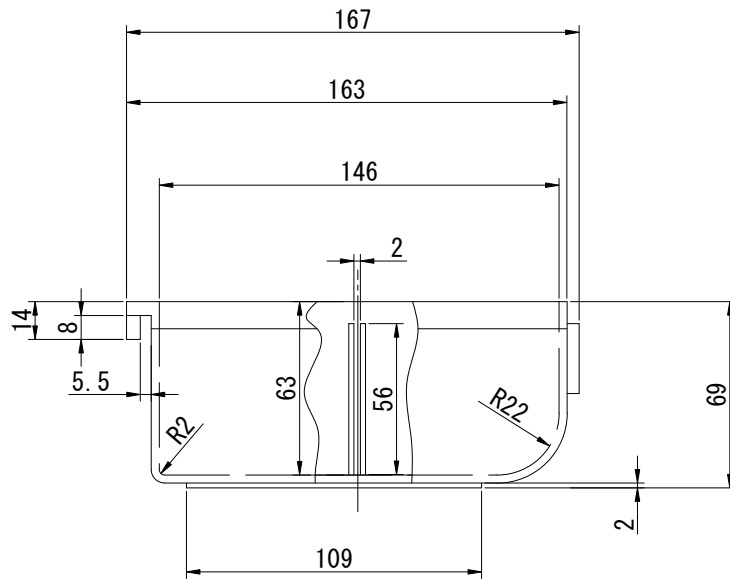

①

仕切板:HT-1S(別売)
取付用溝1箇所

15				
14				
13				
12				
11				
10				
9				
8				
7				
6				
5				
4				
3				
2				
1	引出し本体	1	ABS/K-10G	ABS再生樹脂
No	部品名	数	材質、厚/品番	表面処理
	生産工場		9-833526	
	納入形態		完成品	
	色		グリーン	
	原料名		ABS再生樹脂	
	色番号		ABS8694	

備考

自重 134 g

梱包サイズ (梱包数: 40)

350 × 515 × 305 mm

梱包重量 6.5 Kg (2.2 才)

表示耐荷重

引き出し1個当りの安全均等荷重 6 Kg

作成日 2008.11.05

検図 大西

TRUSCO トラスコ中山株式会社

品名 ライトビントレー

品番 K-10G