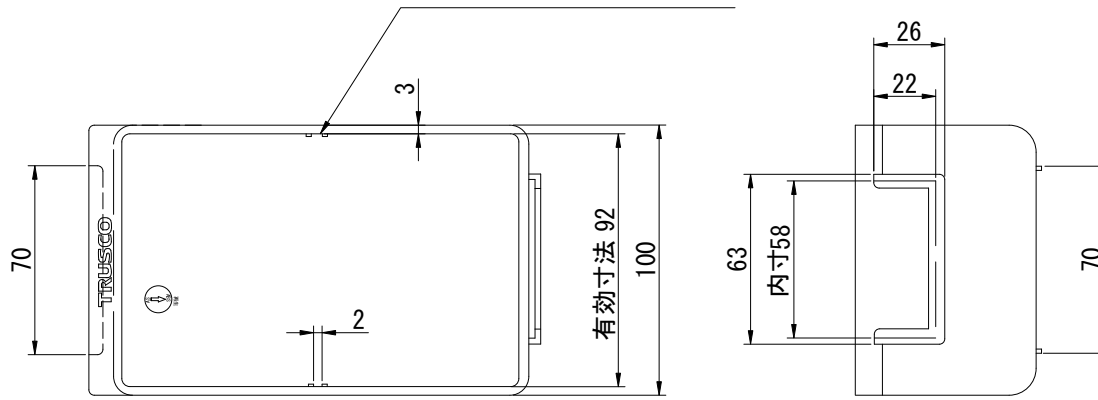

①

仕切板:HT-1S(別売)
取付用溝1箇所

15				
14				
13				
12				
11				
10				
9				
8				
7				
6				
5				
4				
3				
2				
1	引出し本体	1	ABS/K-10G	ABS再生樹脂
No	部品名	数	材質、厚/品番	表面処理
	生産工場		9-833526	
	納入形態		完成品	
	色		グリーン	
	原料名		ABS再生樹脂	
	色番号		ABS8694	

備考

自重 134 g

梱包サイズ (梱包数: 40)

350 × 515 × 305 mm

梱包重量 6.5 Kg (2.2 才)

表示耐荷重

引き出し1個当りの安全均等荷重 6 Kg

作成日 2008.11.05