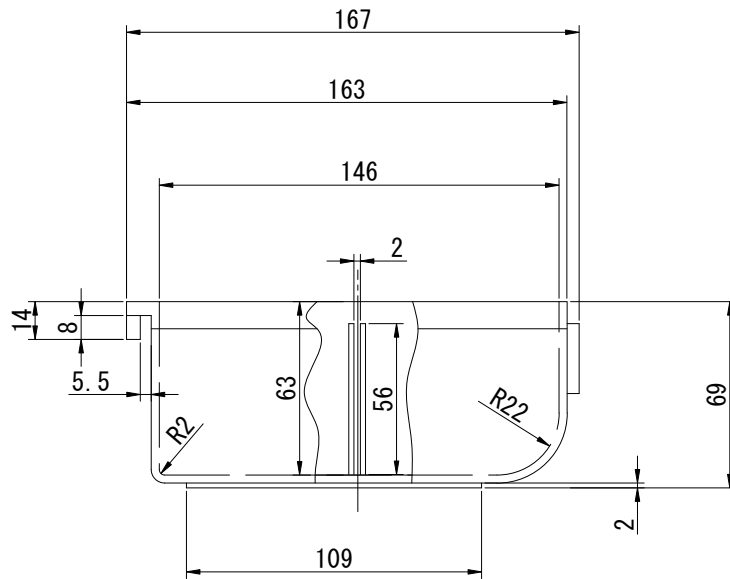

①

仕切板:HT-1S(別売)  
取付用溝1箇所

15				
14				
13				
12				
11				
10				
9				
8				
7				
6				
5				
4				
3				
2				
1	引出し本体	1	ABS/K-100R	ABS再生樹脂
No	部品名	数	材質、厚/品番	表面処理
	生産工場		9-833526	
	納入形態		完成品	
	色		オレンジ	
	原料名		ABS再生樹脂	

備考

自重 134 g

梱包サイズ (梱包数: 40)

350 × 515 × 305 mm

梱包重量 6.5 Kg (2.2 才)

表示耐荷重

引き出し1個当りの安全均等荷重 6 Kg

作成日 2012.4.11

検図 大西

TRUSCO トラスコ中山株式会社

品名 ビンラック用ライトビン  
100X167X67オレンジ

品番 K-100R