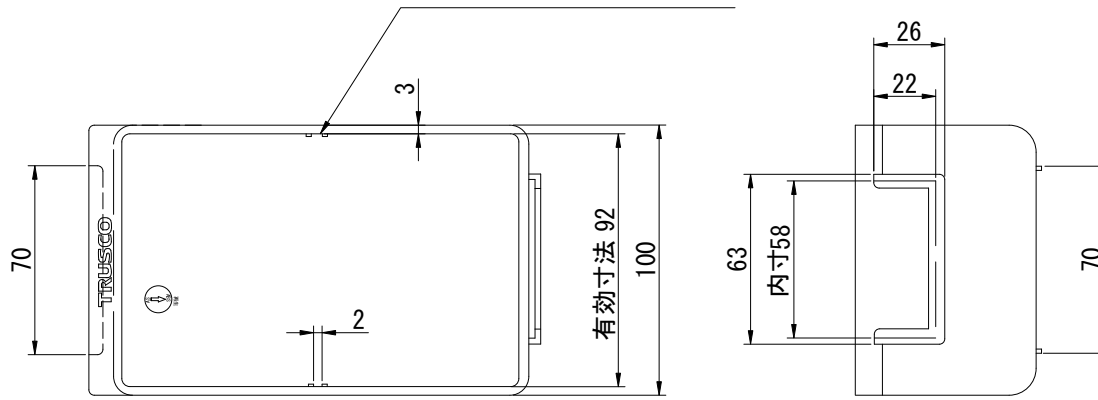

①

仕切板:HT-1S(別売)  
取付用溝1箇所

15				
14				
13				
12				
11				
10				
9				
8				
7				
6				
5				
4				
3				
2				
1	引出し本体	1	ABS/K-100R	ABS再生樹脂
No	部品名	数	材質、厚/品番	表面処理
	生産工場		9-833526	
	納入形態		完成品	
	色		オレンジ	
	原料名		ABS再生樹脂	

備考

自重 134 g

梱包サイズ (梱包数: 40)

350 × 515 × 305 mm

梱包重量 6.5 Kg (2.2 才)

表示耐荷重

引き出し1個当りの安全均等荷重 6 Kg

作成日 2012.4.11

検図 大西

TRUSCO トラスコ中山株式会社

品名 ビンラック用ライトビン  
100X167X67オレンジ

品番 K-100R