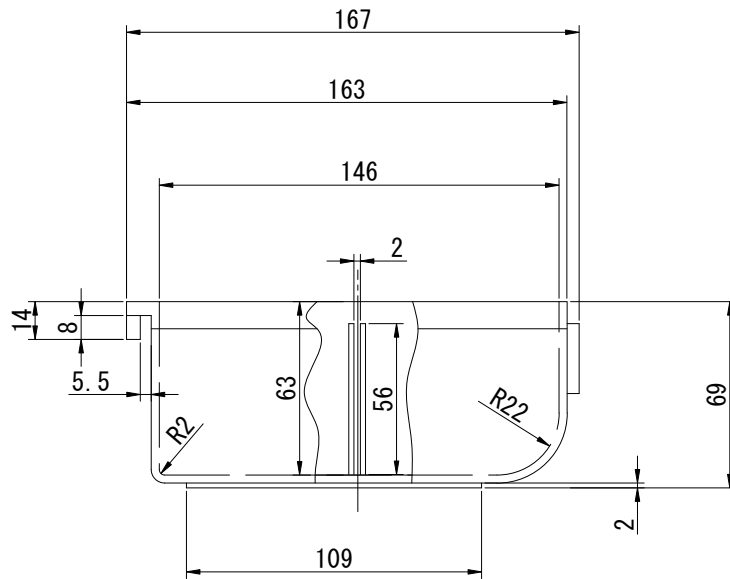

①

仕切板:HT-1S(別売)  
取付用溝1箇所

| 15 |       |   |            |         |
|----|-------|---|------------|---------|
| 14 |       |   |            |         |
| 13 |       |   |            |         |
| 12 |       |   |            |         |
| 11 |       |   |            |         |
| 10 |       |   |            |         |
| 9  |       |   |            |         |
| 8  |       |   |            |         |
| 7  |       |   |            |         |
| 6  |       |   |            |         |
| 5  |       |   |            |         |
| 4  |       |   |            |         |
| 3  |       |   |            |         |
| 2  |       |   |            |         |
| 1  | 引出し本体 | 1 | ABS/K-10YG | ABS再生樹脂 |
| No | 部品名   | 数 | 材質、厚/品番    | 表面処理    |
|    | 生産工場  |   | 9-833526   |         |
|    | 納入形態  |   | 完成品        |         |
|    | 色     |   | イエローグリーン   |         |
|    | 原料名   |   | ABS再生樹脂    |         |
|    |       |   |            |         |
|    |       |   |            |         |

備考

自重 134 g

梱包サイズ (梱包数: 40)

350 × 515 × 305 mm

梱包重量 6.5 Kg (2.2 才)

表示耐荷重

引き出し1個当りの安全均等荷重 6 Kg

作成日 2012.4.11

検図 大西

TRUSCO トラスコ中山株式会社

品名 ビンラック用ライトビン  
100X167X67薄緑

品番 K-10YG