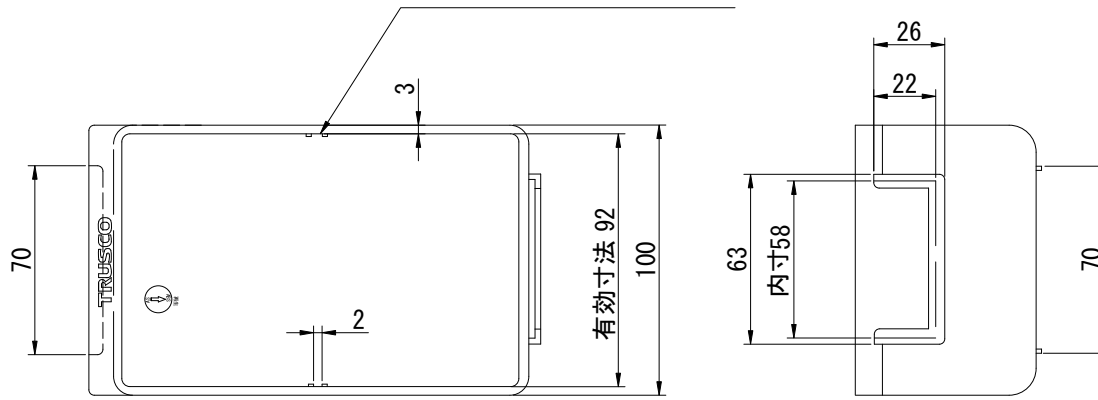

①

仕切板:HT-1S(別売)  
取付用溝1箇所

| 15 |       |   |            |         |
|----|-------|---|------------|---------|
| 14 |       |   |            |         |
| 13 |       |   |            |         |
| 12 |       |   |            |         |
| 11 |       |   |            |         |
| 10 |       |   |            |         |
| 9  |       |   |            |         |
| 8  |       |   |            |         |
| 7  |       |   |            |         |
| 6  |       |   |            |         |
| 5  |       |   |            |         |
| 4  |       |   |            |         |
| 3  |       |   |            |         |
| 2  |       |   |            |         |
| 1  | 引出し本体 | 1 | ABS/K-10YG | ABS再生樹脂 |
| No | 部品名   | 数 | 材質、厚/品番    | 表面処理    |
|    | 生産工場  |   | 9-833526   |         |
|    | 納入形態  |   | 完成品        |         |
|    | 色     |   | イエローグリーン   |         |
|    | 原料名   |   | ABS再生樹脂    |         |
|    |       |   |            |         |
|    |       |   |            |         |

備考

自重 134 g

梱包サイズ (梱包数: 40)

350 × 515 × 305 mm

梱包重量 6.5 Kg (2.2 才)

表示耐荷重

引き出し1個当りの安全均等荷重 6 Kg

作成日 2012.4.11

検図 大西

TRUSCO トラスコ中山株式会社

品名 ビンラック用ライトビン  
100X167X67薄緑

品番 K-10YG