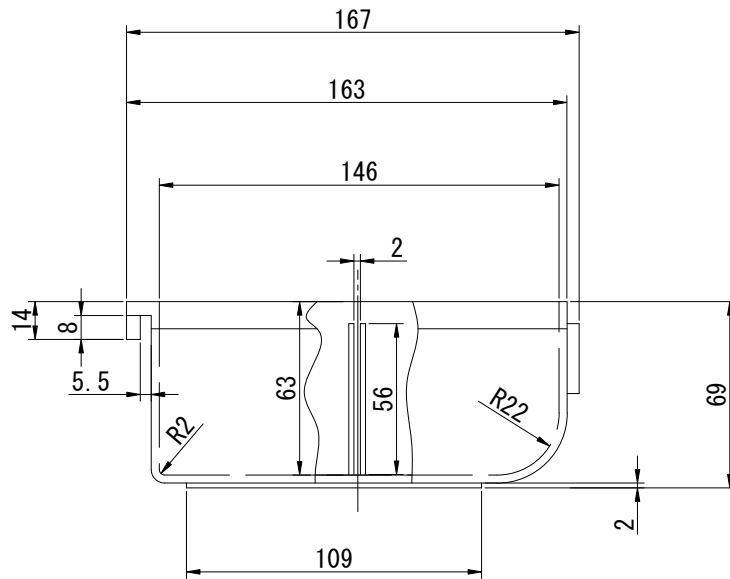

①

仕切板:HT-1S(別売)
取付用溝1箇所

15				
14				
13				
12				
11				
10				
9				
8				
7				
6				
5				
4				
3				
2				
1	引出し本体	1	ABS/K-10Y	ABS再生樹脂
No	部品名	数	材質、厚/品番	表面処理
	生産工場		9-833526	
	納入形態		完成品	
	色		イエロー	
	原料名		ABS再生樹脂	

備考

自重 134 g

梱包サイズ (梱包数: 40)

350 × 515 × 305 mm

梱包重量 6.5 Kg (2.2 才)

表示耐荷重

引き出し1個当りの安全均等荷重 6 Kg

作成日 2012.4.11

検図 大西

TRUSCO トラスコ中山株式会社

品名 ビンラック用ライトビン
100X167X67黄

品番 K-10Y