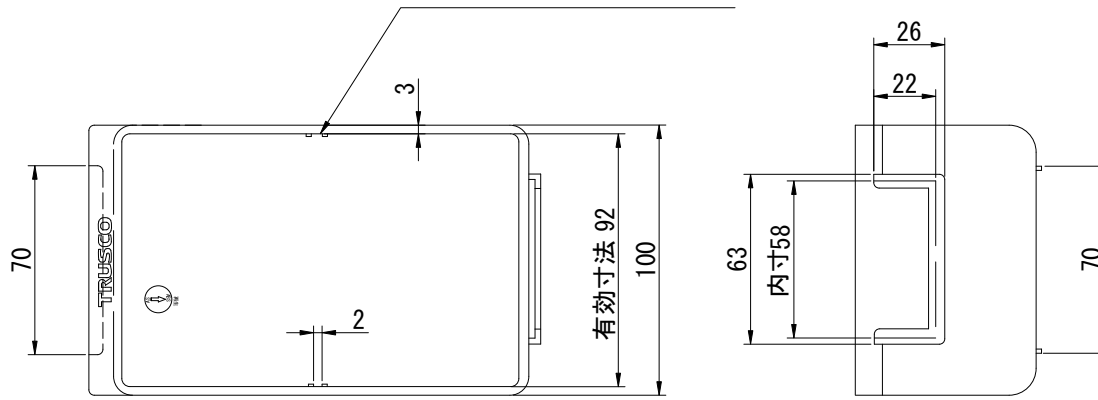

①

仕切板:HT-1S(別売)
取付用溝1箇所

15				
14				
13				
12				
11				
10				
9				
8				
7				
6				
5				
4				
3				
2				
1	引出し本体	1	ABS/K-10Y	ABS再生樹脂
No	部品名	数	材質、厚/品番	表面処理
	生産工場		9-833526	
	納入形態		完成品	
	色		イエロー	
	原料名		ABS再生樹脂	

備考

自重 134 g

梱包サイズ (梱包数: 40)

350 × 515 × 305 mm

梱包重量 6.5 Kg (2.2 才)

表示耐荷重

引き出し1個当りの安全均等荷重 6 Kg

作成日 2012.4.11

検図 大西

TRUSCO トラスコ中山株式会社

品名 ビンラック用ライトビン
100X167X67黄

品番 K-10Y