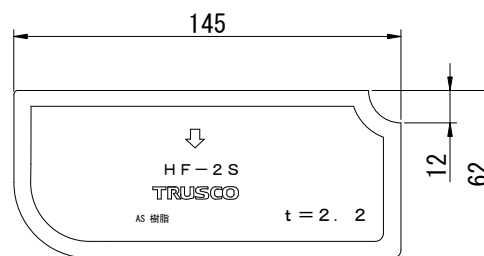

② 【付属品】仕切板 : HF-2S

15				
14				
13				
12				
11				
10				
9				
8				
7				
6				
5				
4				
3				
2	仕切り板	1	AS/HF-2S	AS樹脂
1	引出し本体	1	ABS/K-20BK	ABS再生樹脂
No	部品名	数	材質、厚/品番	表面処理
	生産工場		9-833526	
	納入形態		完成品	
	色		ブラック	
	原料名		ABS再生樹脂	

備考

自重 227 g

梱包サイズ (梱包数 : 20)

350 × 410 × 390 mm

梱包重量 5.5 Kg (2.4 才)

表示耐荷重

引き出し1個当りの安全均等荷重 15 Kg

作成日 2012.4.11

検図 大西

TRUSCO トラスコ中山株式会社

品名 ビンラック用ハンドビン
197X167X67黒

品番 K-20BK