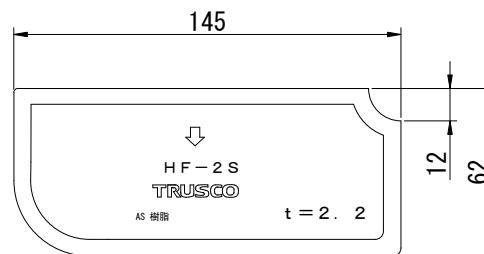

② 【付属品】仕切板：HF-2S

15				
14				
13				
12				
11				
10				
9				
8				
7				
6				
5				
4				
3				
2	仕切り板	1	AS/HF-2S	AS樹脂
1	引出し本体	1	ABS/K-20B	ABS再生樹脂
No	部品名	数	材質、厚/品番	表面処理
	生産工場		9-833526	
	納入形態		完成品	
	色		ブルー	
	原料名		ABS再生樹脂	

備考

自重 227 g

梱包サイズ (梱包数：20)

350 × 410 × 390 mm

梱包重量 5.5 Kg (2.4 才)

表示耐荷重

引き出し1個当りの安全均等荷重 15 Kg

作成日 2012.4.11

検図 大西

TRUSCO トラスコ中山株式会社

品名 ビンラック用ハンドビン  
197X167X67青

品番 K-20B