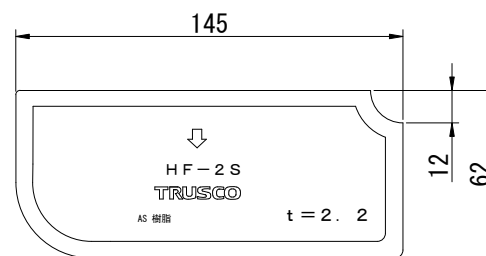

② 【付属品】仕切板：HF-2S

15				
14				
13				
12				
11				
10				
9				
8				
7				
6				
5				
4				
3				
2	仕切り板	1	AS/HF-2S	AS樹脂
1	引出し本体	1	ABS/K-20G	ABS再生樹脂
No	部品名	数	材質、厚/品番	表面処理
	生産工場		9-833526	
	納入形態		完成品	
	色		グリーン	
	原料名		ABS再生樹脂	
	色番号		ABS8694	

備考

自重 227 g

梱包サイズ (梱包数：20)

350 × 410 × 390 mm

梱包重量 5.5 Kg (2.4 才)

表示耐荷重

引き出し1個当りの安全均等荷重 15 Kg

作成日 2008.11.05