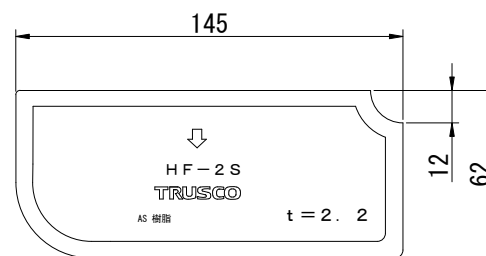

② 【付属品】仕切板 : HF-2S

15				
14				
13				
12				
11				
10				
9				
8				
7				
6				
5				
4				
3				
2	仕切り板	1	AS/HF-2S	AS樹脂
1	引出し本体	1	ABS/K-200R	ABS再生樹脂
No	部品名	数	材質、厚/品番	表面処理
	生産工場		9-833526	
	納入形態		完成品	
	色		オレンジ	
	原料名		ABS再生樹脂	

備考

自重 227 g

梱包サイズ (梱包数 : 20)

350 × 410 × 390 mm

梱包重量 5.5 Kg (2.4 才)

表示耐荷重

引き出し1個当りの安全均等荷重 15 Kg

作成日 2012.4.11

検図 大西

TRUSCO トラスコ中山株式会社

品名 ビンラック用ハンドビン  
197X167X67オレンジ

品番 K-200R