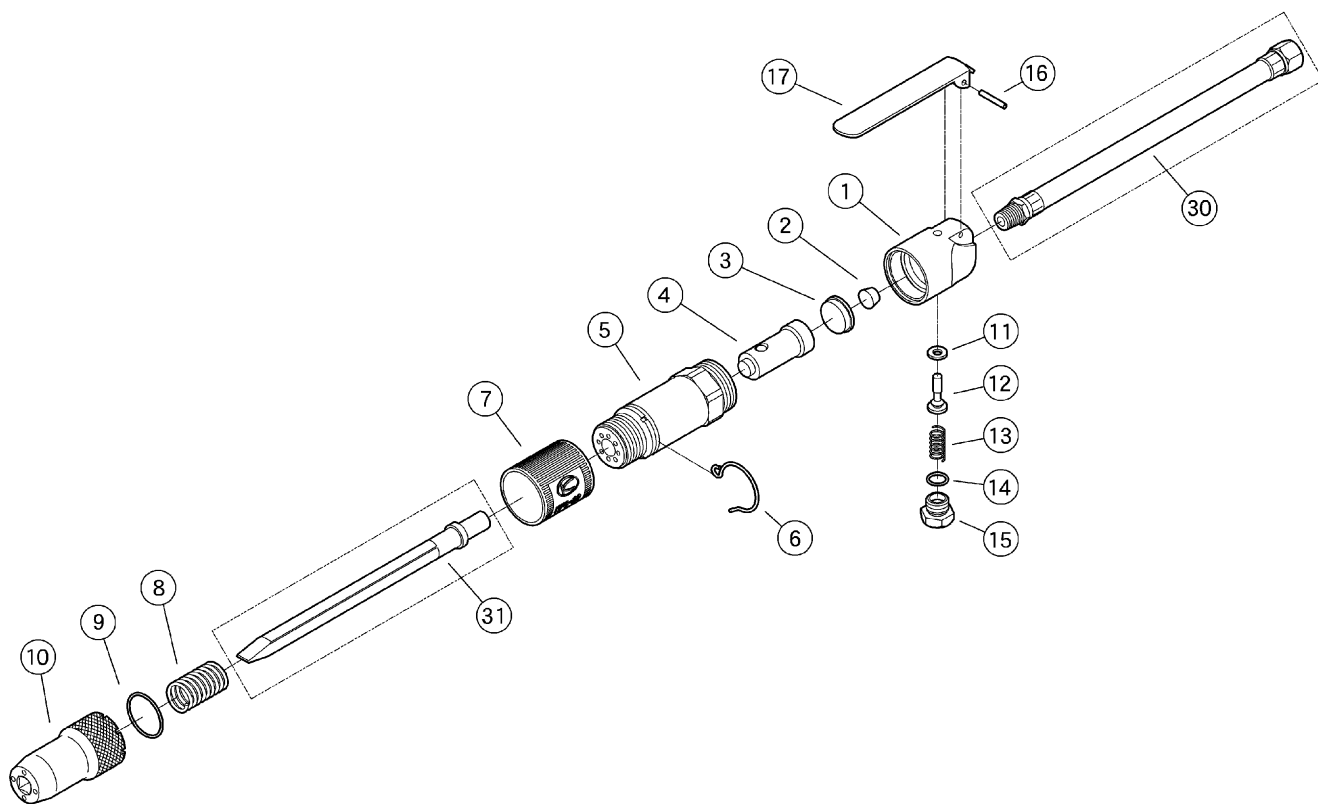

〔部品価格表〕

株式会社 **空研**

KFC-20

■部品図

符号	部品名称	一台数量	部品番号	単価	価格	符号	部品名称	一台数量	部品番号	単価	価格
1	ハンドル	1	41F2003		4,000	12	F 棒	1	41F2013		520
2	ラバークッション	1	41F20151		1,200	13	F スプリング	1	41F2038		120
3	バルブブロック	1	41F2015		3,400	14	“O” リング	1	Z040P11		40
4	ピストン	1	41F2005		6,600	15	バルブキャップ	1	41F2014		460
5	シリンダ	1	41F2020		12,000	16	スプリングピン	1	Z0563×20		20
6	ストップリング	1	41F20433		240	17	F レバ	1	41F2012		230
7	グリップカバー	1	41F20031		340						
8	スプリング	1	41F20941		480						
9	“O” リング	1	Z041S26		100		《オプション品》 *付属品扱い				
10	チゼルホルダ	1	41F2018		6,200	30	リードホース 400L	1	Z315F201		2,500
11	F 弁板	1	42022101		400	31	平タグネ 150L	1	Z2641150		1,700
						31	平タグネ 200L	1	Z2641200		1,800
						31	平タグネ 250L	1	Z2641250		2,000