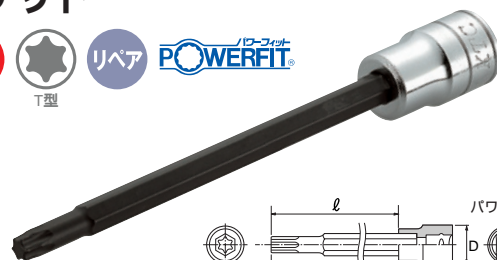

9.5sq. ロングT型トルクスビットソケット

品名の下に製品の機能を表す機能マークを入れています。マークの意味は➡ P.4~5をご参照下さい。

めっきされた製品は手動用です。インパクトレンチ等の動力工具では使用しないでください。

このマークのついている製品は在庫を確認の上ご注文下さい。

(マークの例: 9.5sq., ツチ, POWERFIT, 六角, 36, 39, リペア, 六角, クロス)

表示価格は「小売参考価格」であり消費税は含まれておりません。