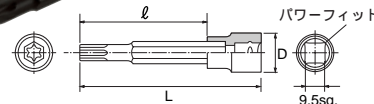

ビットの交換が可能です。➡ P.188をご覧ください
 いじり止めトルクスビットソケットセットは➡ P.185に掲載しています。

9.5sq. T型トルクスビットソケットセット [8コ組]

T-TYPE TORX® BIT SOCKET

No.	呼び	D	L	ℓ	g	箱	小売参考価格
BT3-T20	T20	17	66	37	44	10	¥ 1,400
BT3-T25	T25	17	66	37	44	10	¥ 1,400
BT3-T27	T27	17	66	37	45	10	¥ 1,400
BT3-T30	T30	17	66	37	45	10	¥ 1,400
BT3-T40	T40	18.5	71	42	63	10	¥ 1,530
BT3-T45	T45	18.5	71	42	65	10	¥ 1,530
BT3-T50	T50	18.5	71	42	65	10	¥ 1,530
BT3-T55	T55	22	76	44	119	10	¥ 1,740

ビットの交換が可能です。➡ P.188をご覧ください
 いじり止めトルクスビットソケットは➡ P.185に掲載しています。

9.5sq. T型トルクスビットソケット

LONG T-TYPE TORX® BIT SOCKET SET (8pcs.)

No.	TBT3L08T	g	800	箱	1	小売参考価格	¥15,600
ロングT型トルクスビットソケット	BT3-T20L, T25L, T27L, T30L, T40L, T45L, T50L, T55L						
ソケットホルダー10コ用	EHB310						