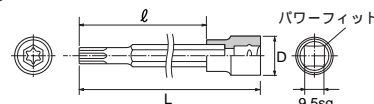

9.5sq. ロングT型トルクスビットソケット

品名の下に製品の機能を表す機能マークを入れています。マークの意味は➡ P.4~5をご参照下さい。

めっきされた製品は手動用です。インパクトレンチ等の動力工具では使用しないでください。

このマークのついている製品は在庫を確認の上ご注文下さい。

(マークの例: 9.5sq., ツチ, POWERFIT, 六角, 36, 39, リペア, 六角, クロス)

表示価格は「小売参考価格」であり消費税は含まれておりません。