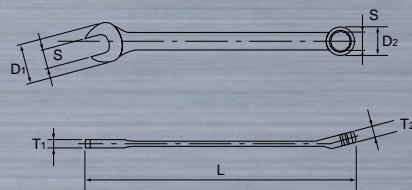

コンビネーションレンチ NMS2-08, 10, 12, 13, 14, 17

トレイサイズ: W265×D145×H35 EKB-1(メタルケース)には入りません。

NTMS212

NTMS206

コンビネーションレンチ

インチ

No.	S (mm)	D ₁	D ₂	T ₁	T ₂	L	g	📦	標準小売価格
NMS2-1/4	1/4 (6.35)	14	10.5	3.5	5	105	20	5	¥3,100
NMS2-5/16	5/16 (7.94)	17	12	4	5.5	125	30	5	¥3,140
NMS2-11/32	11/32 (8.73)	19	13.5	4.5	6	135	35	5	¥3,300
NMS2-3/8	3/8 (9.52)	20	14	4.5	6.5	145	45	5	¥3,430
NMS2-7/16	7/16 (11.11)	23	16.5	5	6.5	160	60	5	¥3,520
NMS2-1/2	1/2 (12.70)	27	18.5	6	8	180	90	5	¥3,670
NMS2-9/16	9/16 (14.29)	29	20	6.5	9	190	100	5	¥3,950
NMS2-5/8	5/8 (15.88)	33	23	7	9.5	215	135	5	¥4,080
NMS2-11/16	11/16 (17.46)	36	25	7.5	10	235	190	5	¥4,540
NMS2-3/4	3/4 (19.05)	39	27	8.5	11	255	235	5	¥4,800
NMS2-13/16	13/16 (20.64)	43	30	8.5	12.5	288	265	5	¥5,580
NMS2-7/8	7/8 (22.23)	45	31.5	9	13	303	300	5	¥7,000
NMS2-15/16	15/16 (23.81)	49	34	9.5	15	335	360	5	¥7,260
NMS2-1	1 (25.40)	52	35.5	10	15.5	350	400	5	¥8,510

スパナ部は口開きを防ぐ新設計、めがね部はコンパクトな外径、Nパワーフィットの採用と各々の長所を継承しています。めがね部の立ち上り角は使いやすい15°に設定。

コンビネーションレンチセット [6本組]

インチ

No. NTMS206B g 500 📦 1(1ヶ口) 標準小売価格 ¥22,200

コンビネーションレンチ NMS2-5/16, 3/8, 7/16, 1/2, 9/16, 11/16

トレイサイズ: W265×D145×H35 EKB-1(メタルケース)には入りません。