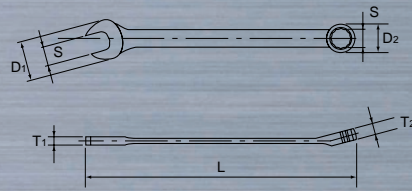

「標準小売価格」表示品は通常の価格体系と異なります。

コンビネーションレンチ

No.	S	D ₁	D ₂	T ₁	T ₂	L	g	📦	標準小売価格
NMS2-055	5.5	12	9	3	4.5	95	15	5	¥ 3,000
NMS2-06	6	12	9	3	4.5	95.5	15	5	¥ 3,000
NMS2-07	7	15	11	3.5	5	110	20	5	¥ 3,100
NMS2-08	8	17	12	4	5.5	125	30	5	¥ 3,140
NMS2-09	9	19	13.5	4.5	6	135	35	5	¥ 3,300
NMS2-10	10	21	14.5	4.5	6.5	150	50	5	¥ 3,430
NMS2-11	11	23	16.5	5	6.5	160	60	5	¥ 3,490
NMS2-12	12	25	17.5	5.5	7	170	70	5	¥ 3,520
NMS2-13	13	27	18.5	6	8	180	90	5	¥ 3,670
NMS2-14	14	29	20	6.5	9	190	100	5	¥ 3,710
NMS2-15	15	31	21.5	7	9.5	200	120	5	¥ 3,950
NMS2-16	16	33	23	7	9.5	215	135	5	¥ 4,080
NMS2-17	17	35	24.5	7.5	10	225	165	5	¥ 4,280
NMS2-18	18	37	26	8	11	240	190	5	¥ 4,540
NMS2-19	19	39	27	8.5	11	255	235	5	¥ 4,800
NMS2-20	20	41	28.5	8.5	12	269	235	5	¥ 5,330
NMS2-21	21	43	30	8.5	12.5	288	265	5	¥ 5,580
NMS2-22	22	45	31.5	9	13	303	300	5	¥ 6,050
NMS2-23	23	47	33	9	14.5	310	335	5	¥ 7,000
NMS2-24	24	49	34	9.5	15	335	365	5	¥ 7,260
NMS2-27	27	56	39	11	17	373	536	5	¥ 9,270
NMS2-30	30	62	43.5	12	18.5	413	696	5	¥ 14,400
NMS2-32	32	66	46	12.5	18.5	432.5	831	5	¥ 16,700

スパナ部は口開きを防ぐ新設計、めがね部はコンパクトな外径、Nパワーフィットの採用と各々の長所を継承しています。めがね部の立ち上り角は使いやすい15°に設定。

コンビネーションレンチセット [6本組]

インチ

No. NTMS206B g 500 📦 1(1ヶ口) 標準小売価格 ¥22,200

コンビネーションレンチ NMS2-5/16, 3/8, 7/16, 1/2, 9/16, 11/16

トレイサイズ: W265×D145×H35 EKB-1(メタルケース)には入りません。