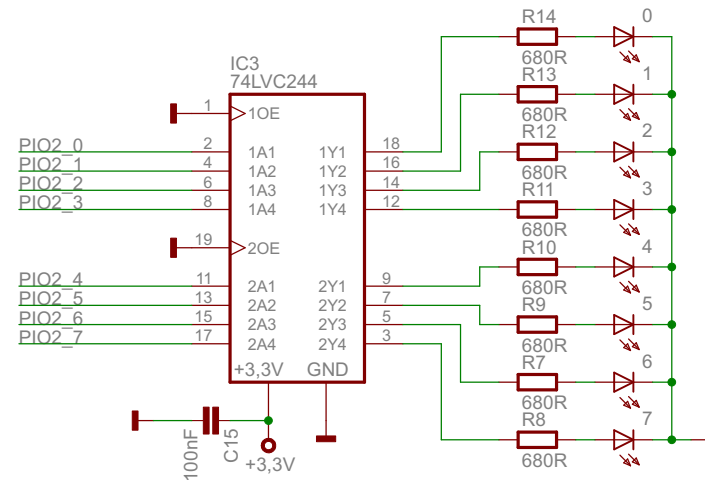

<b>KEIL SOFTWARE</b>	
Project-Version:	MCB1200-Vers12
Date / Time:	23.09.2010 08:51:48
Sheet:	2/3

**KEIL SOFTWARE**

Project-Version: MCB1200-Vers12  
 Date / Time: 23.09.2010 08:51:48  
 Sheet: 3/3