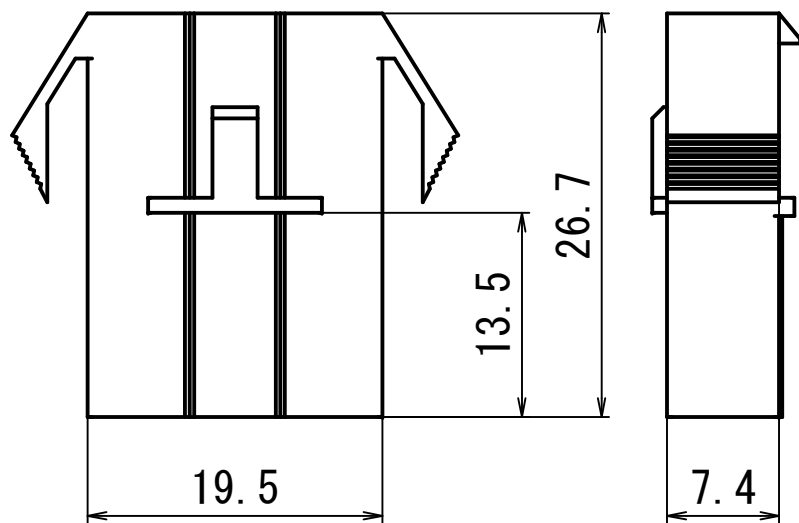

ハウジング

端子 (3連)

概略の実測値です。
詳細については現物での確認をお願いします。

				名前	日付	Discrete Wire Conectors		
				作成者	YT			2018/08/23
				確認者				
				承認者				
						L-PE-1X03-SET		
						1 / 1		
						A4		