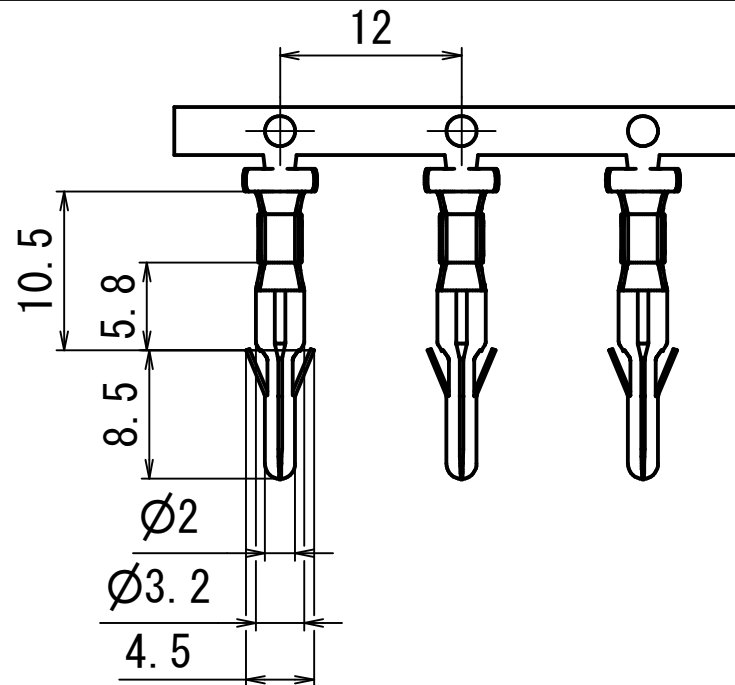

ハウジング

端子 (3連)

概略の実測値です。
詳細については現物での確認をお願いします。

				名前	日付	Discrete Wire Conectors		
				作成者	YT			2018/08/23
				確認者				
				承認者				
						L-PE-1X03-SET		
						1 / 1		
						A4		