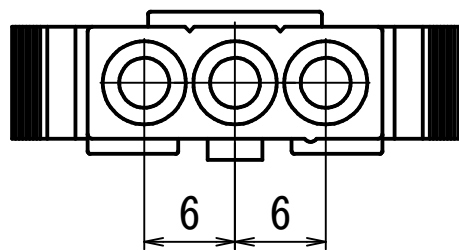

ハウジング

端子 (3連)

概略の実測値です。
詳細については現物での確認をお願いします。

				名前	日付	Discrete Wire Conectors		
				作成者	YT			2018/08/23
				確認者				
				承認者				
						L-PE-1X03-SET		
						1 / 1		
						A4		