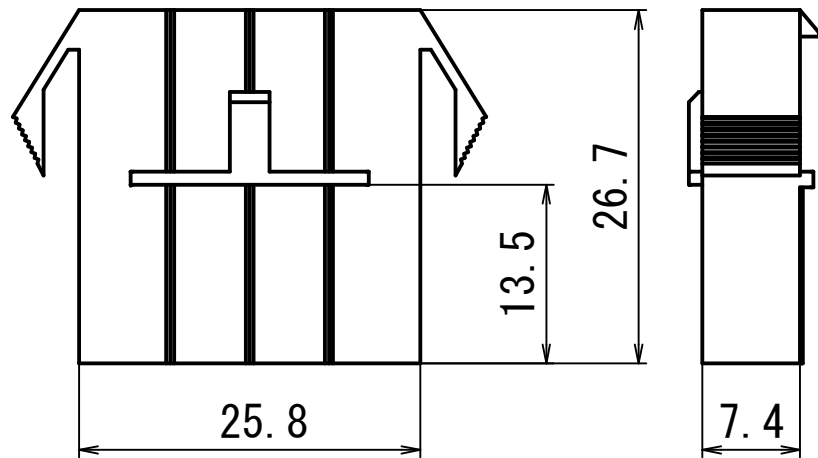

ハウジング

端子（4連）

概略の実測値です。  
詳細については現物での確認をお願いします。

		名前	日付	Discrete Wire Conectors	
	作成者	YT	2018/08/23		
	確認者				
	承認者				
				L-PE-1X04-SET	1 / 1
					A4