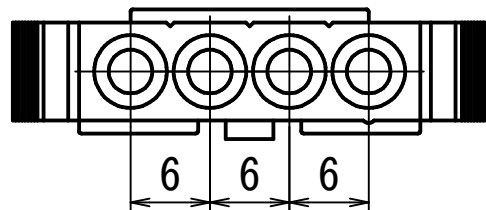

ハウジング

端子（4連）

概略の実測値です。  
詳細については現物での確認をお願いします。

		名前	日付	Discrete Wire Conectors	
	作成者	YT	2018/08/23		
	確認者				
	承認者				
				L-PE-1X04-SET	1 / 1
					A4