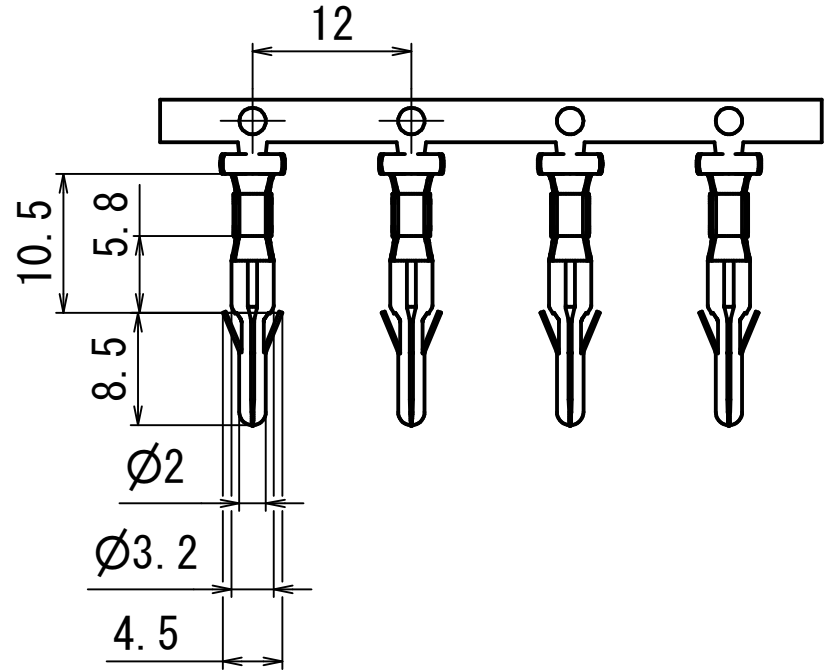

ハウジング

端子（4連）

概略の実測値です。  
詳細については現物での確認をお願いします。

		名前	日付	Discrete Wire Conectors	
	作成者	YT	2018/08/23		
	確認者				
	承認者				
				L-PE-1X04-SET	1 / 1
					A4