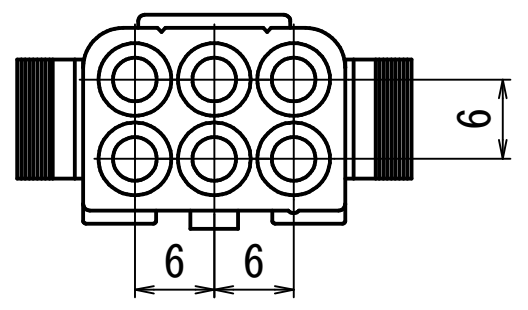

ハウジング

端子 (6 連)

概略の実測値です。
詳細については現物での確認をお願いします。

				名前		日付		Discrete Wire Conectors	
				作成者	YT	2018/08/23			
				確認者					
				承認者					
								L-PE-2X03-SET	1 / 1
									A4