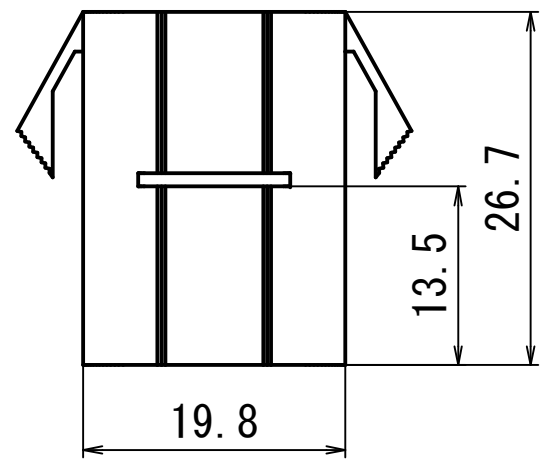

ハウジング

端子 (6 連)

概略の実測値です。
詳細については現物での確認をお願いします。

				名前		日付		Discrete Wire Conectors	
				作成者	YT	2018/08/23			
				確認者					
				承認者					
								L-PE-2X03-SET	1 / 1
									A4