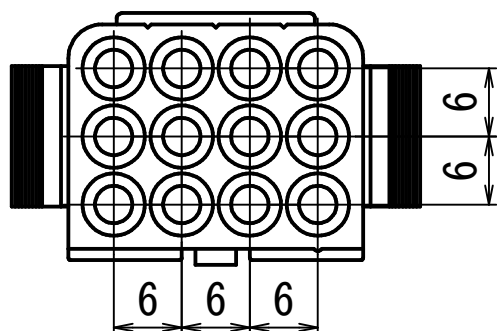

ハウジング

端子 (12連)

概略の実測値です。  
詳細については現物での確認をお願いします。

		名前	日付	Discrete Wire Conectors	
作成者	YT	2018/08/24			
確認者					
承認者					
				L-PE-3X04-SET	1 / 1
					A4