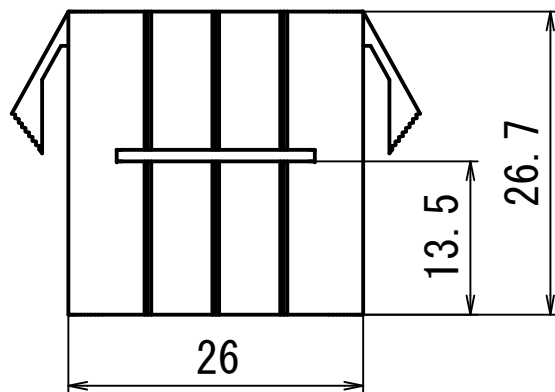

ハウジング

端子 (12連)

概略の実測値です。  
詳細については現物での確認をお願いします。

		名前	日付	Discrete Wire Conectors	
作成者	YT	2018/08/24			
確認者					
承認者					
				L-PE-3X04-SET	1 / 1
					A4