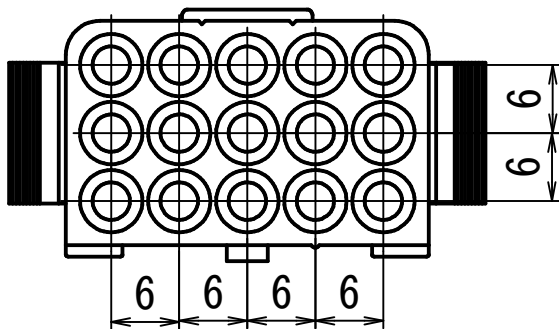

ハウジング

端子 (15連)

概略の実測値です。  
詳細については現物での確認をお願いします。

		名前	日付	Discrete Wire Conectors	
	作成者	YT	2018/08/24		
	確認者				
	承認者				
				L-PE-3X05-SET	1 / 1
					A4