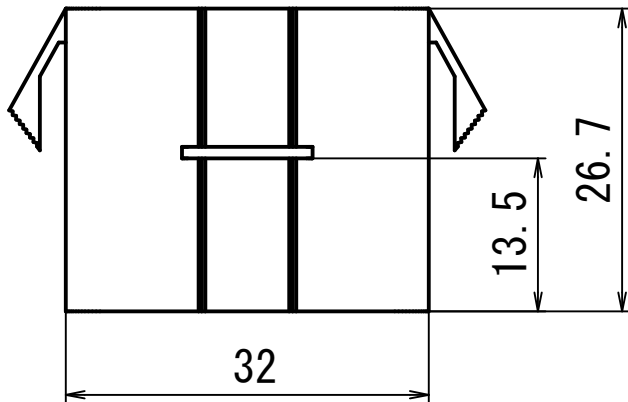

ハウジング

端子 (15連)

概略の実測値です。  
詳細については現物での確認をお願いします。

		名前	日付	Discrete Wire Conectors	
	作成者	YT	2018/08/24		
	確認者				
	承認者				
				L-PE-3X05-SET	1 / 1
					A4