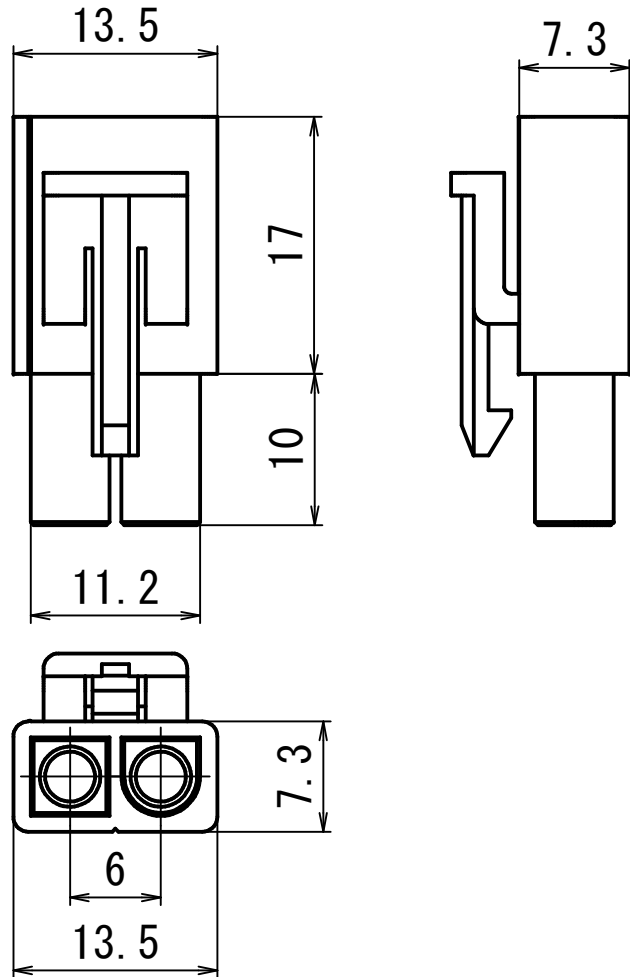

ハウジング

端子 (2連)

概略の実測値です。
詳細については現物での確認をお願いします。

				名前	日付	Discrete Wire Conectors	
				作成者	YT		2018/08/24
				確認者			
				承認者			
						L-S-1X02-SET	1 / 1
							A4