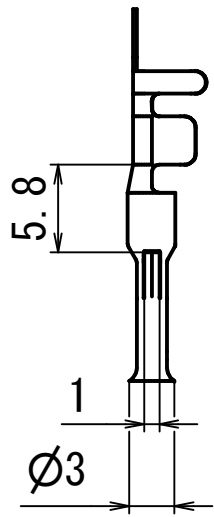

ハウジング

端子 (2連)

概略の実測値です。
詳細については現物での確認をお願いします。

				名前	日付	Discrete Wire Conectors	
				作成者	YT		2018/08/24
				確認者			
				承認者			
						L-S-1X02-SET	1 / 1
							A4