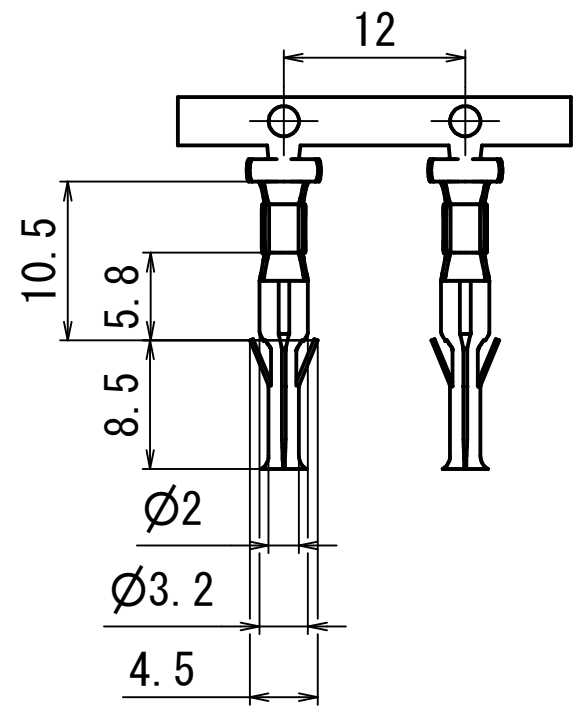

ハウジング

端子 (2連)

概略の実測値です。
詳細については現物での確認をお願いします。

				名前	日付	Discrete Wire Conectors	
				作成者	YT		2018/08/24
				確認者			
				承認者			
						L-S-1X02-SET	1 / 1
							A4