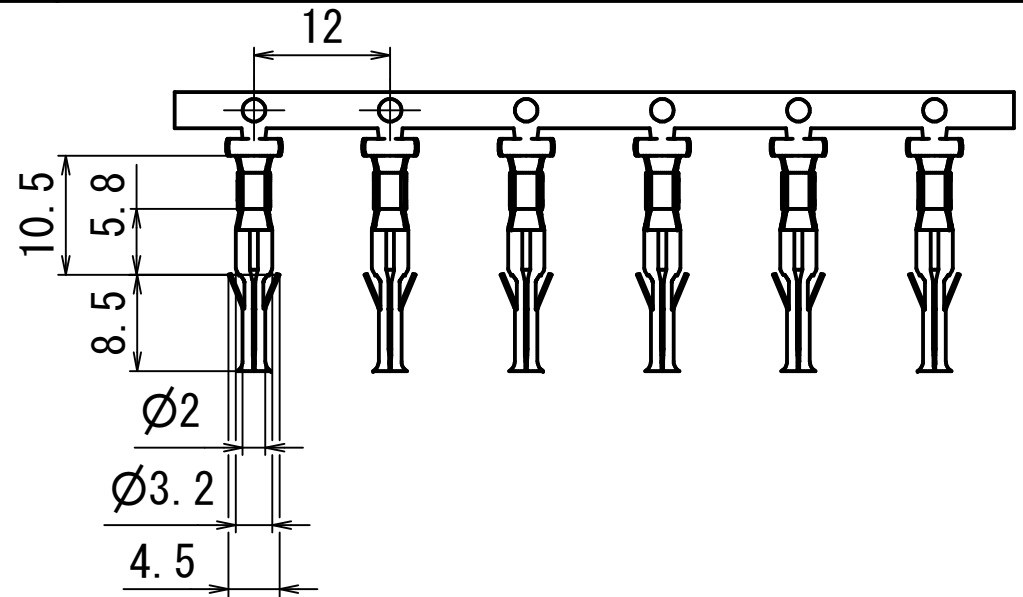

ハウジング

端子 (6連)

概略の実測値です。
詳細については現物での確認をお願いします。

		名前	日付	Discrete Wire Conectors			
		作成者	YT	2018/08/25			
		確認者					
		承認者					
				L-S-2X03-SET			1 / 1
							A4