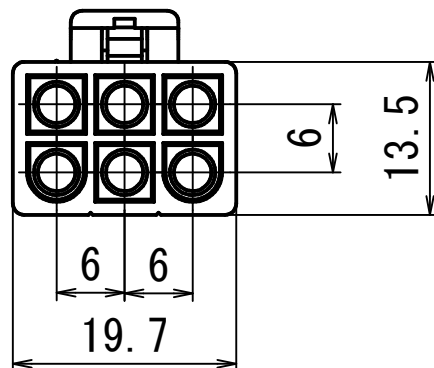

ハウジング

端子 (6連)

概略の実測値です。
詳細については現物での確認をお願いします。

		名前	日付	Discrete Wire Conectors			
		作成者	YT	2018/08/25			
		確認者					
		承認者					
				L-S-2X03-SET			1 / 1
							A4