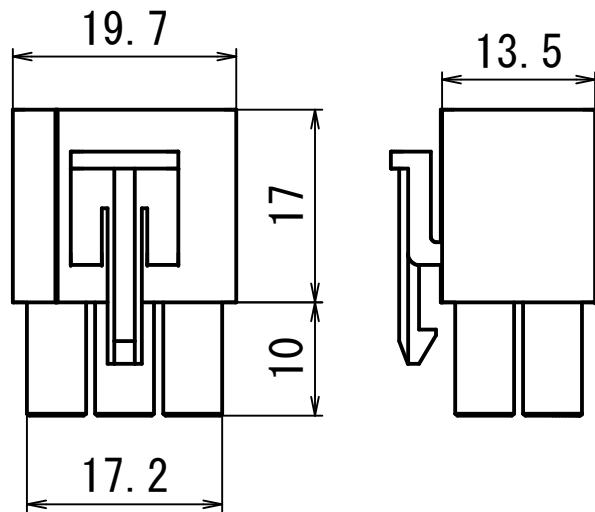

ハウジング

端子 (6連)

概略の実測値です。
詳細については現物での確認をお願いします。

		名前	日付	Discrete Wire Conectors			
		作成者	YT	2018/08/25			
		確認者					
		承認者					
				L-S-2X03-SET			1 / 1
							A4