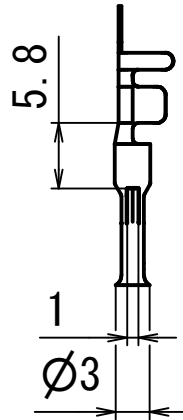

ハウジング

端子 (6連)

概略の実測値です。
詳細については現物での確認をお願いします。

		名前	日付	Discrete Wire Conectors			
		作成者	YT	2018/08/25			
		確認者					
		承認者					
				L-S-2X03-SET			1 / 1
							A4