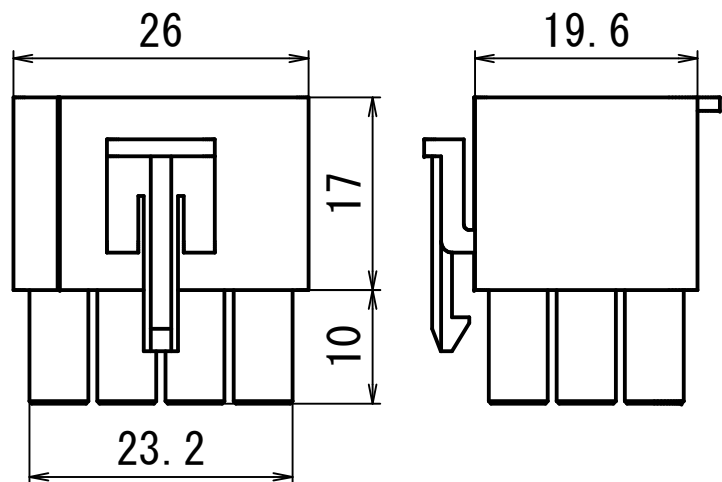

ハウジング

端子 (12連)

概略の実測値です。  
詳細については現物での確認をお願いします。

					Discrete Wire Conectors
	名前	日付			
	作成者	YT	2018/08/25		
	確認者				
	承認者				
					L-S-3X04-SET
					1 / 1
					A4