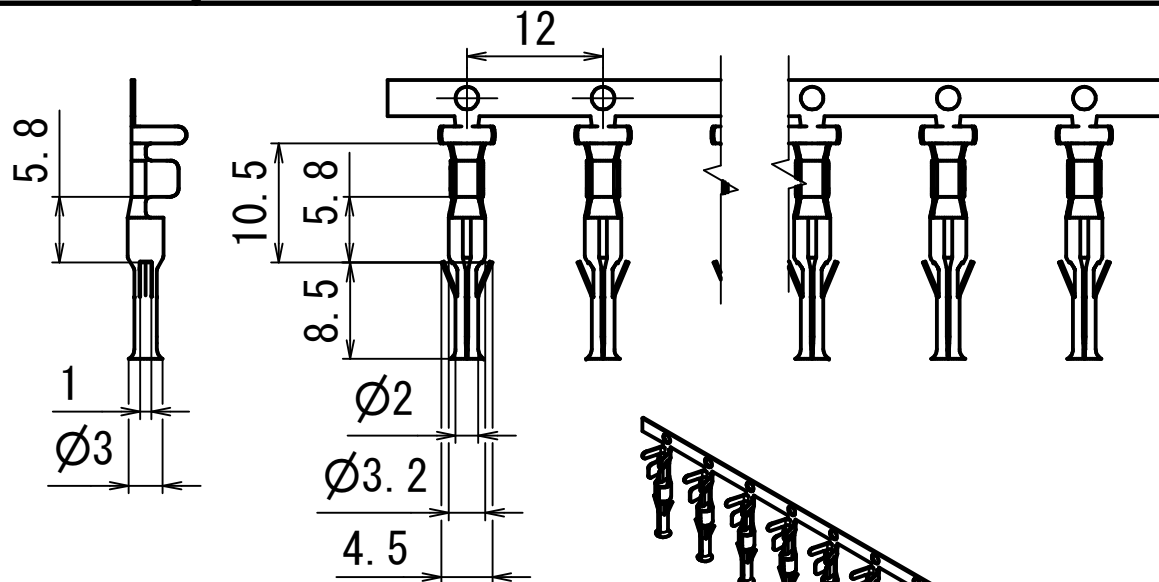

ハウジング

端子 (12連)

概略の実測値です。  
詳細については現物での確認をお願いします。

					Discrete Wire Conectors
	名前	日付			
	作成者	YT	2018/08/25		
	確認者				
	承認者				
					L-S-3X04-SET
					1 / 1
					A4