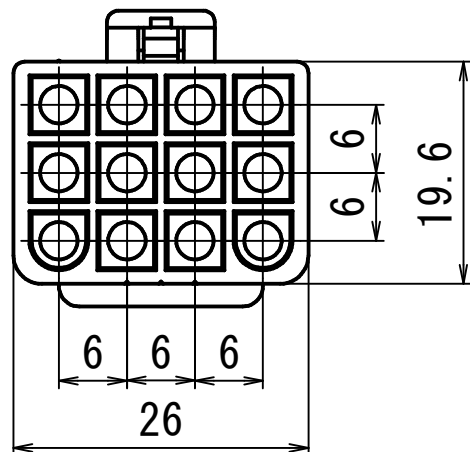

ハウジング

端子 (12連)

概略の実測値です。  
詳細については現物での確認をお願いします。

					Discrete Wire Conectors
	名前	日付			
	作成者	YT	2018/08/25		
	確認者				
	承認者				
					L-S-3X04-SET
					1 / 1
					A4